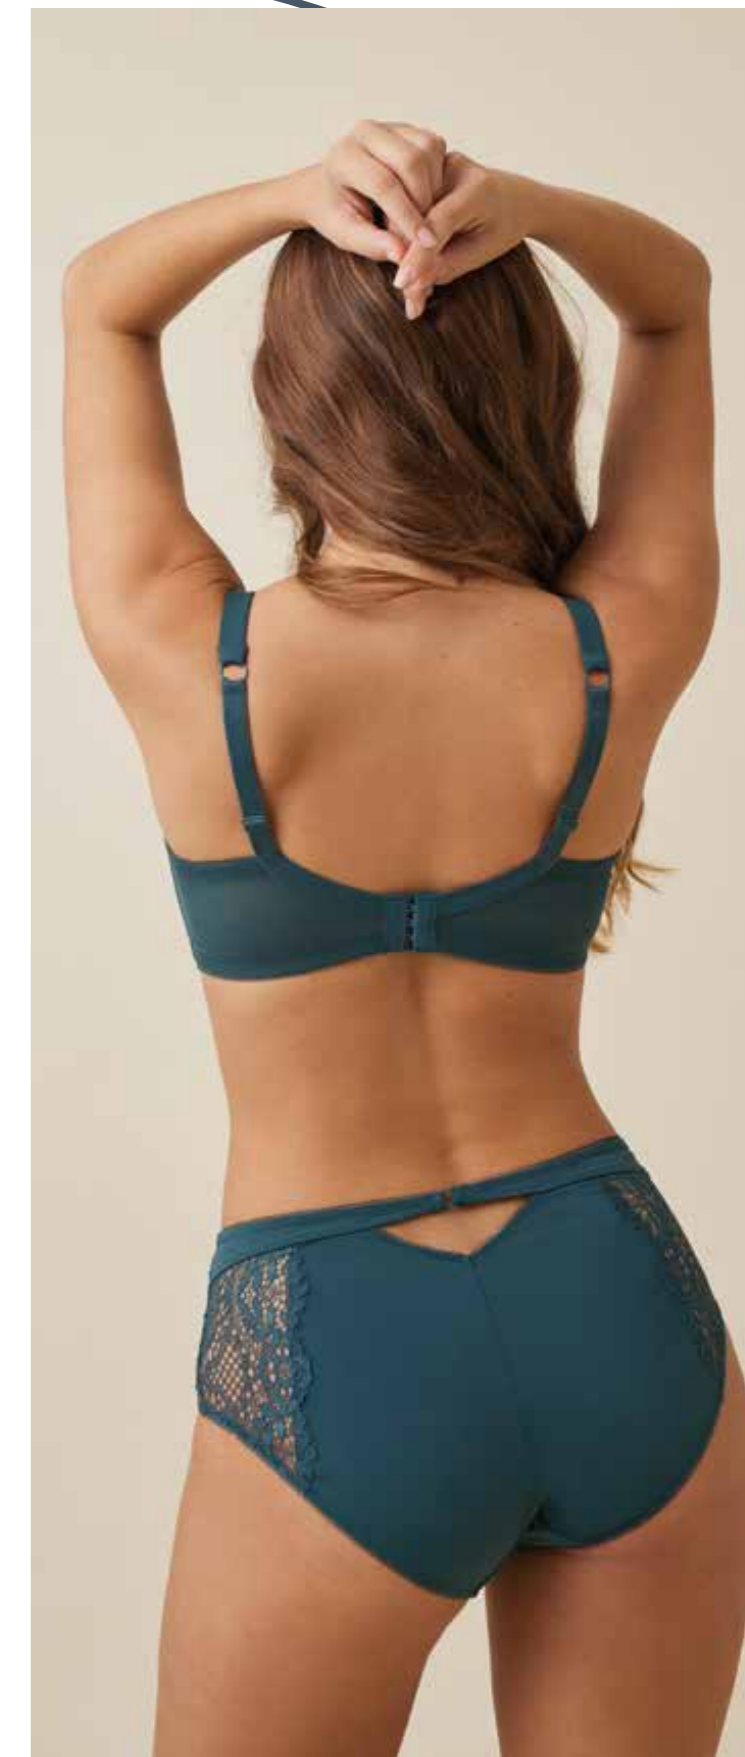

Z10190

SUJETADOR FORRADO
CAPACIDAD

COPA C	85-90-95-100-105-110
COPA D	85-90-95-100-105-110
COPA E	85-90-95-100-105-110
COPA F	85-90-95-100-105-110

BIKINI MIDI

S - M - L - XL - XXL

● 088 VERDE ESMERALDA

PATRÓN
MARISA