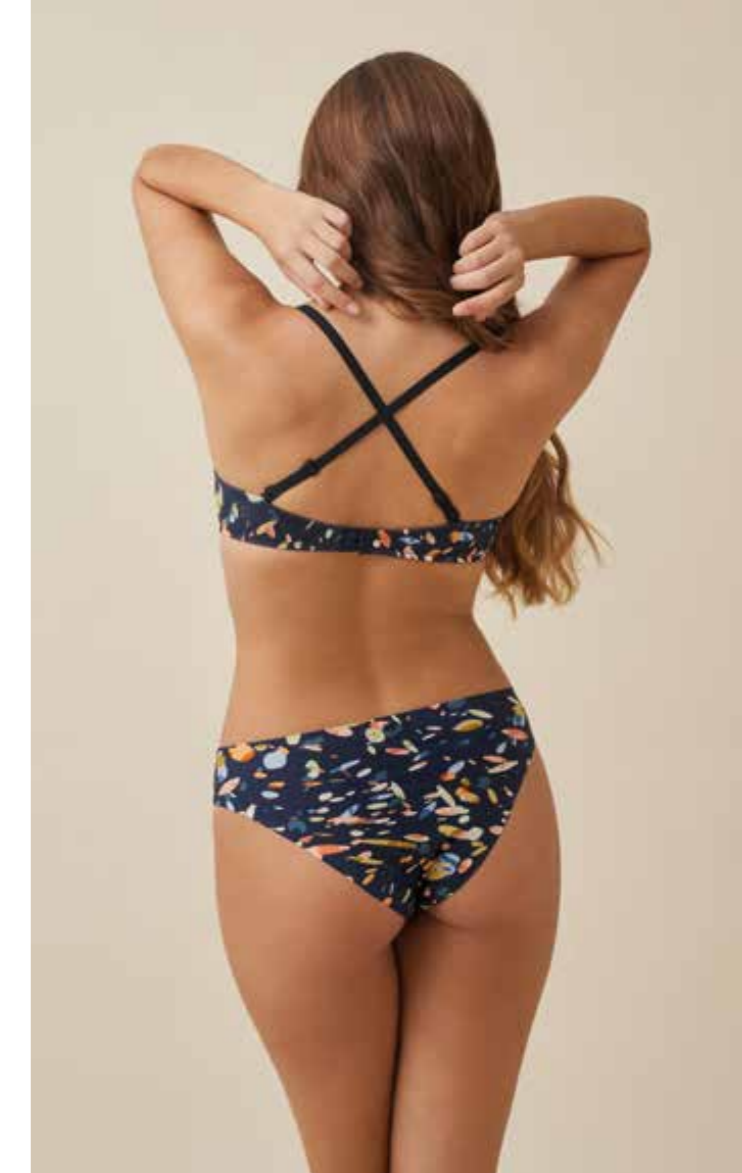

● 9AF AZUL VINTAGE

PATRÓN
LAURA

THE NEW UNDERWEAR COLLECTION

REALIZADO CON
TEJIDO RECICLADO

Z10350

**SUJETADOR RELLENO REALIZADO
CON TEJIDO RECICLADO Y PIEZA
CRUZA TIRANTES**

COPA B 85-90-95-100-105
COPA C 85-90-95-100-105
COPA D 85-90-95-100-105