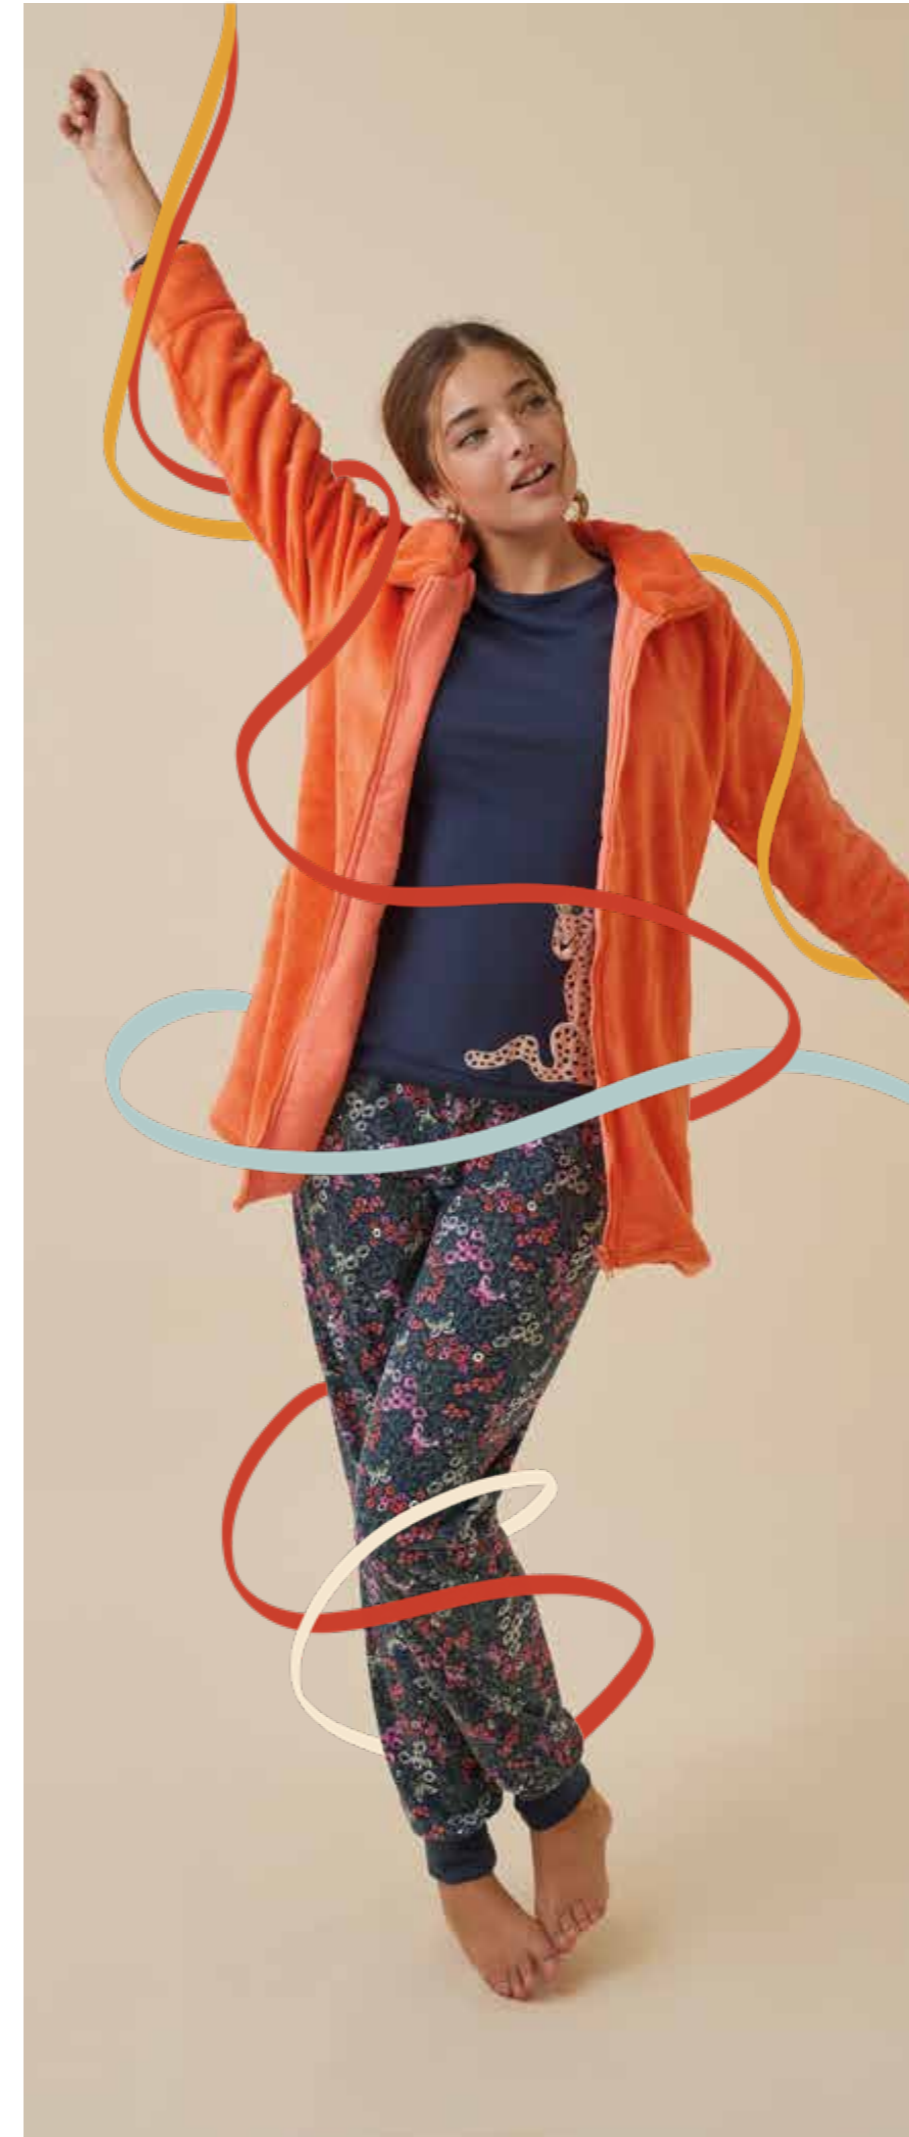

N14503

PIJAMA 3 PIEZAS PANTALÓN LARGO PUÑO CON CAMISETA MANGA LARGA INTERLOCK PERCHADO INTERIOR. BATA TEJIDO PELUDO CON CREMALLERA

XS 32, S 36, M 40, L 44, XL 48, XXL 52

● 064 NARANJA