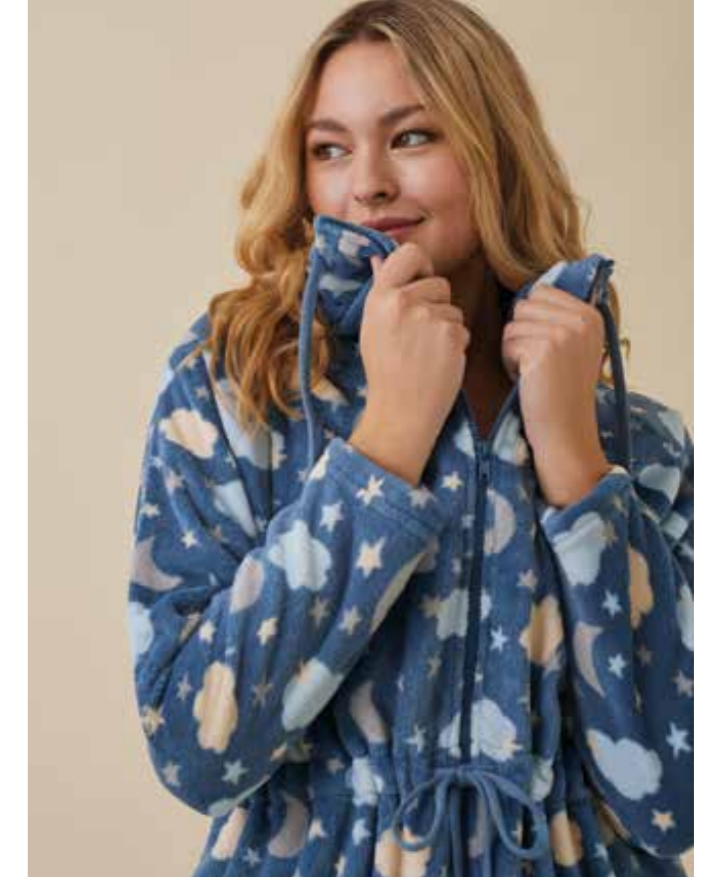

N14214

—
BATA CON CREMALLERA DE
DOBLE APERTURA TEJIDO PELUDO
ESTAMPADO PLANETAS

S 36, M 40, L 44, XL 48, XXL 52

● 043 PIEDRA