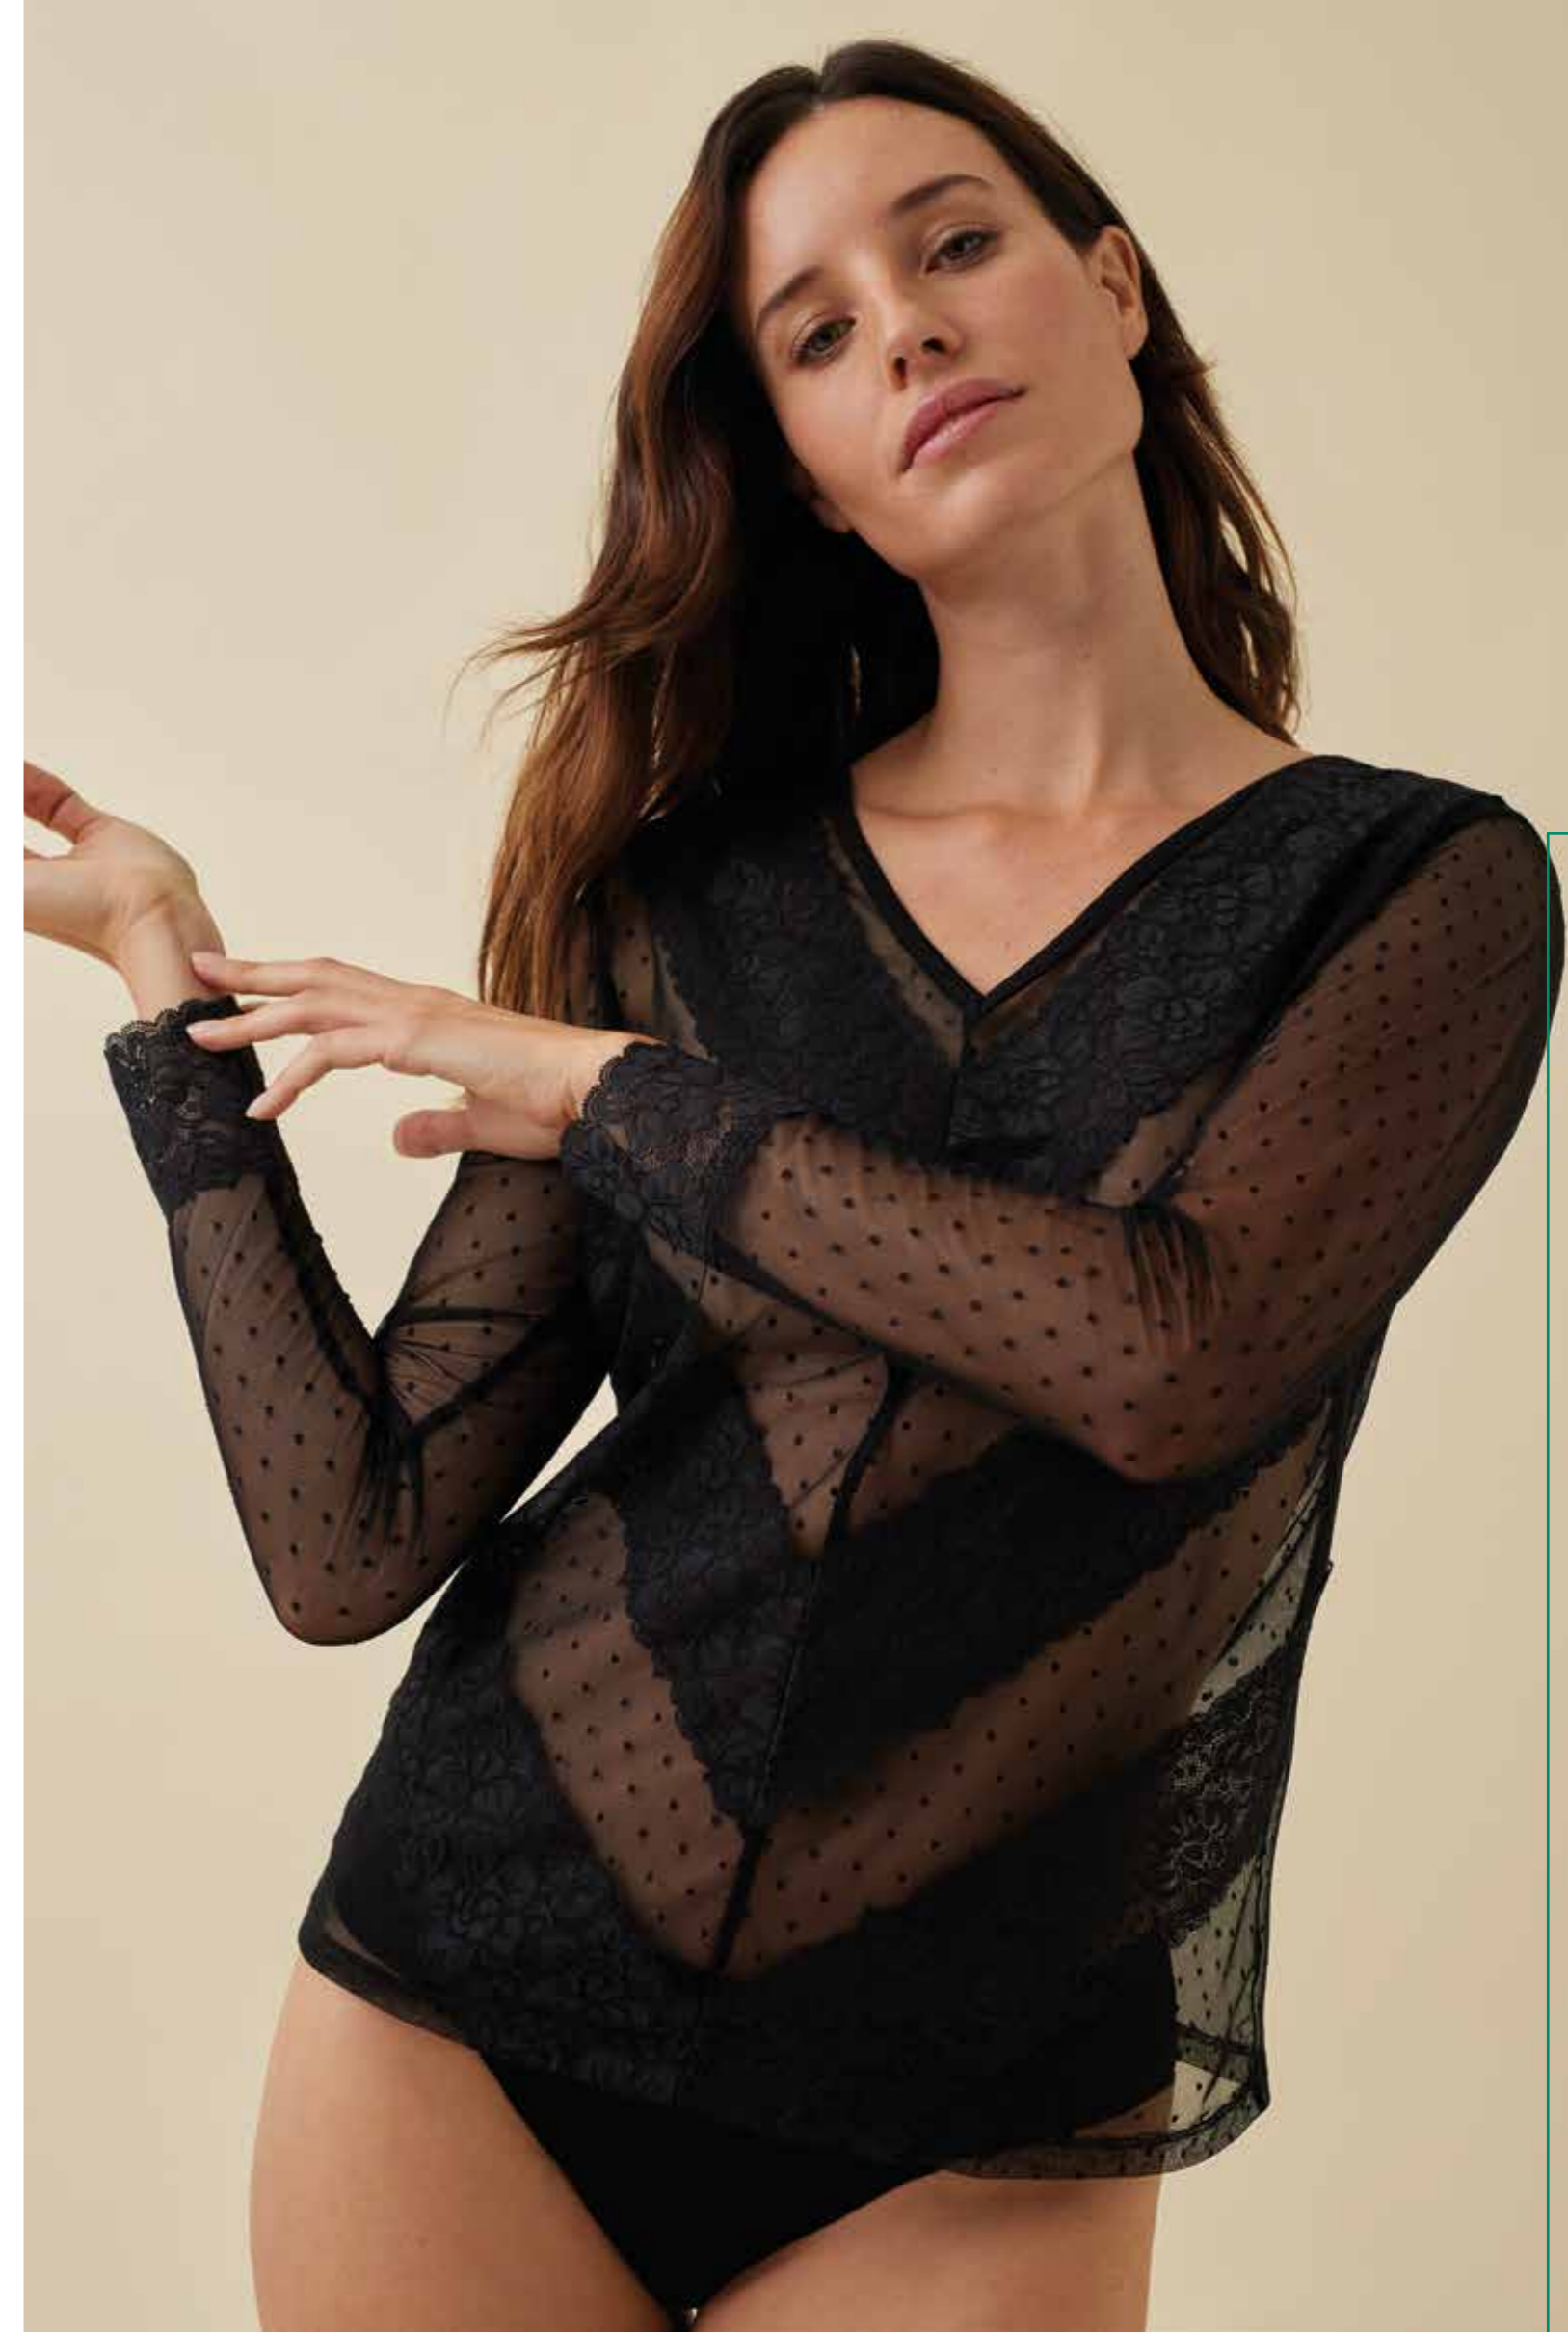

W0787

—
CAMISETA MANGA LARGA
PLUMETTI CON ENCAJE
TALLAS S/38, M/40, L/42, XL/44, XXL/46

● 002 NEGRO