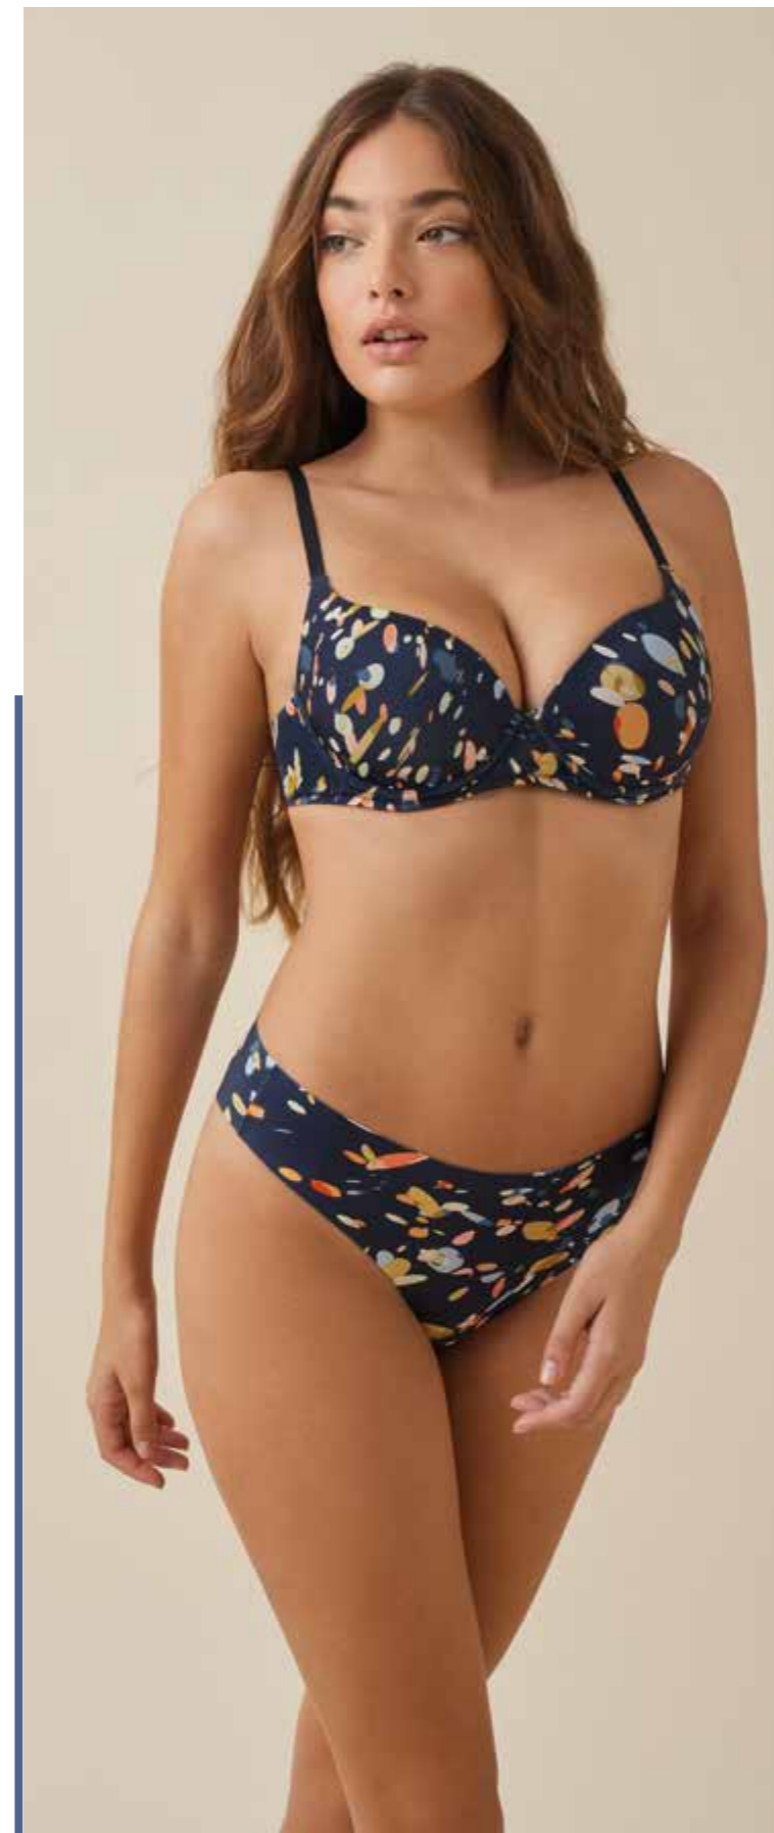

● 9AF AZUL VINTAGE

PATRÓN
LAURA

THE NEW UNDERWEAR COLLECTION

REALIZADO CON
TEJIDO RECICLADO

Z10350

**SUJETADOR RELLENO REALIZADO
CON TEJIDO RECICLADO Y PIEZA
CRUZA TIRANTES**

COPA B 85-90-95-100-105
COPA C 85-90-95-100-105
COPA D 85-90-95-100-105