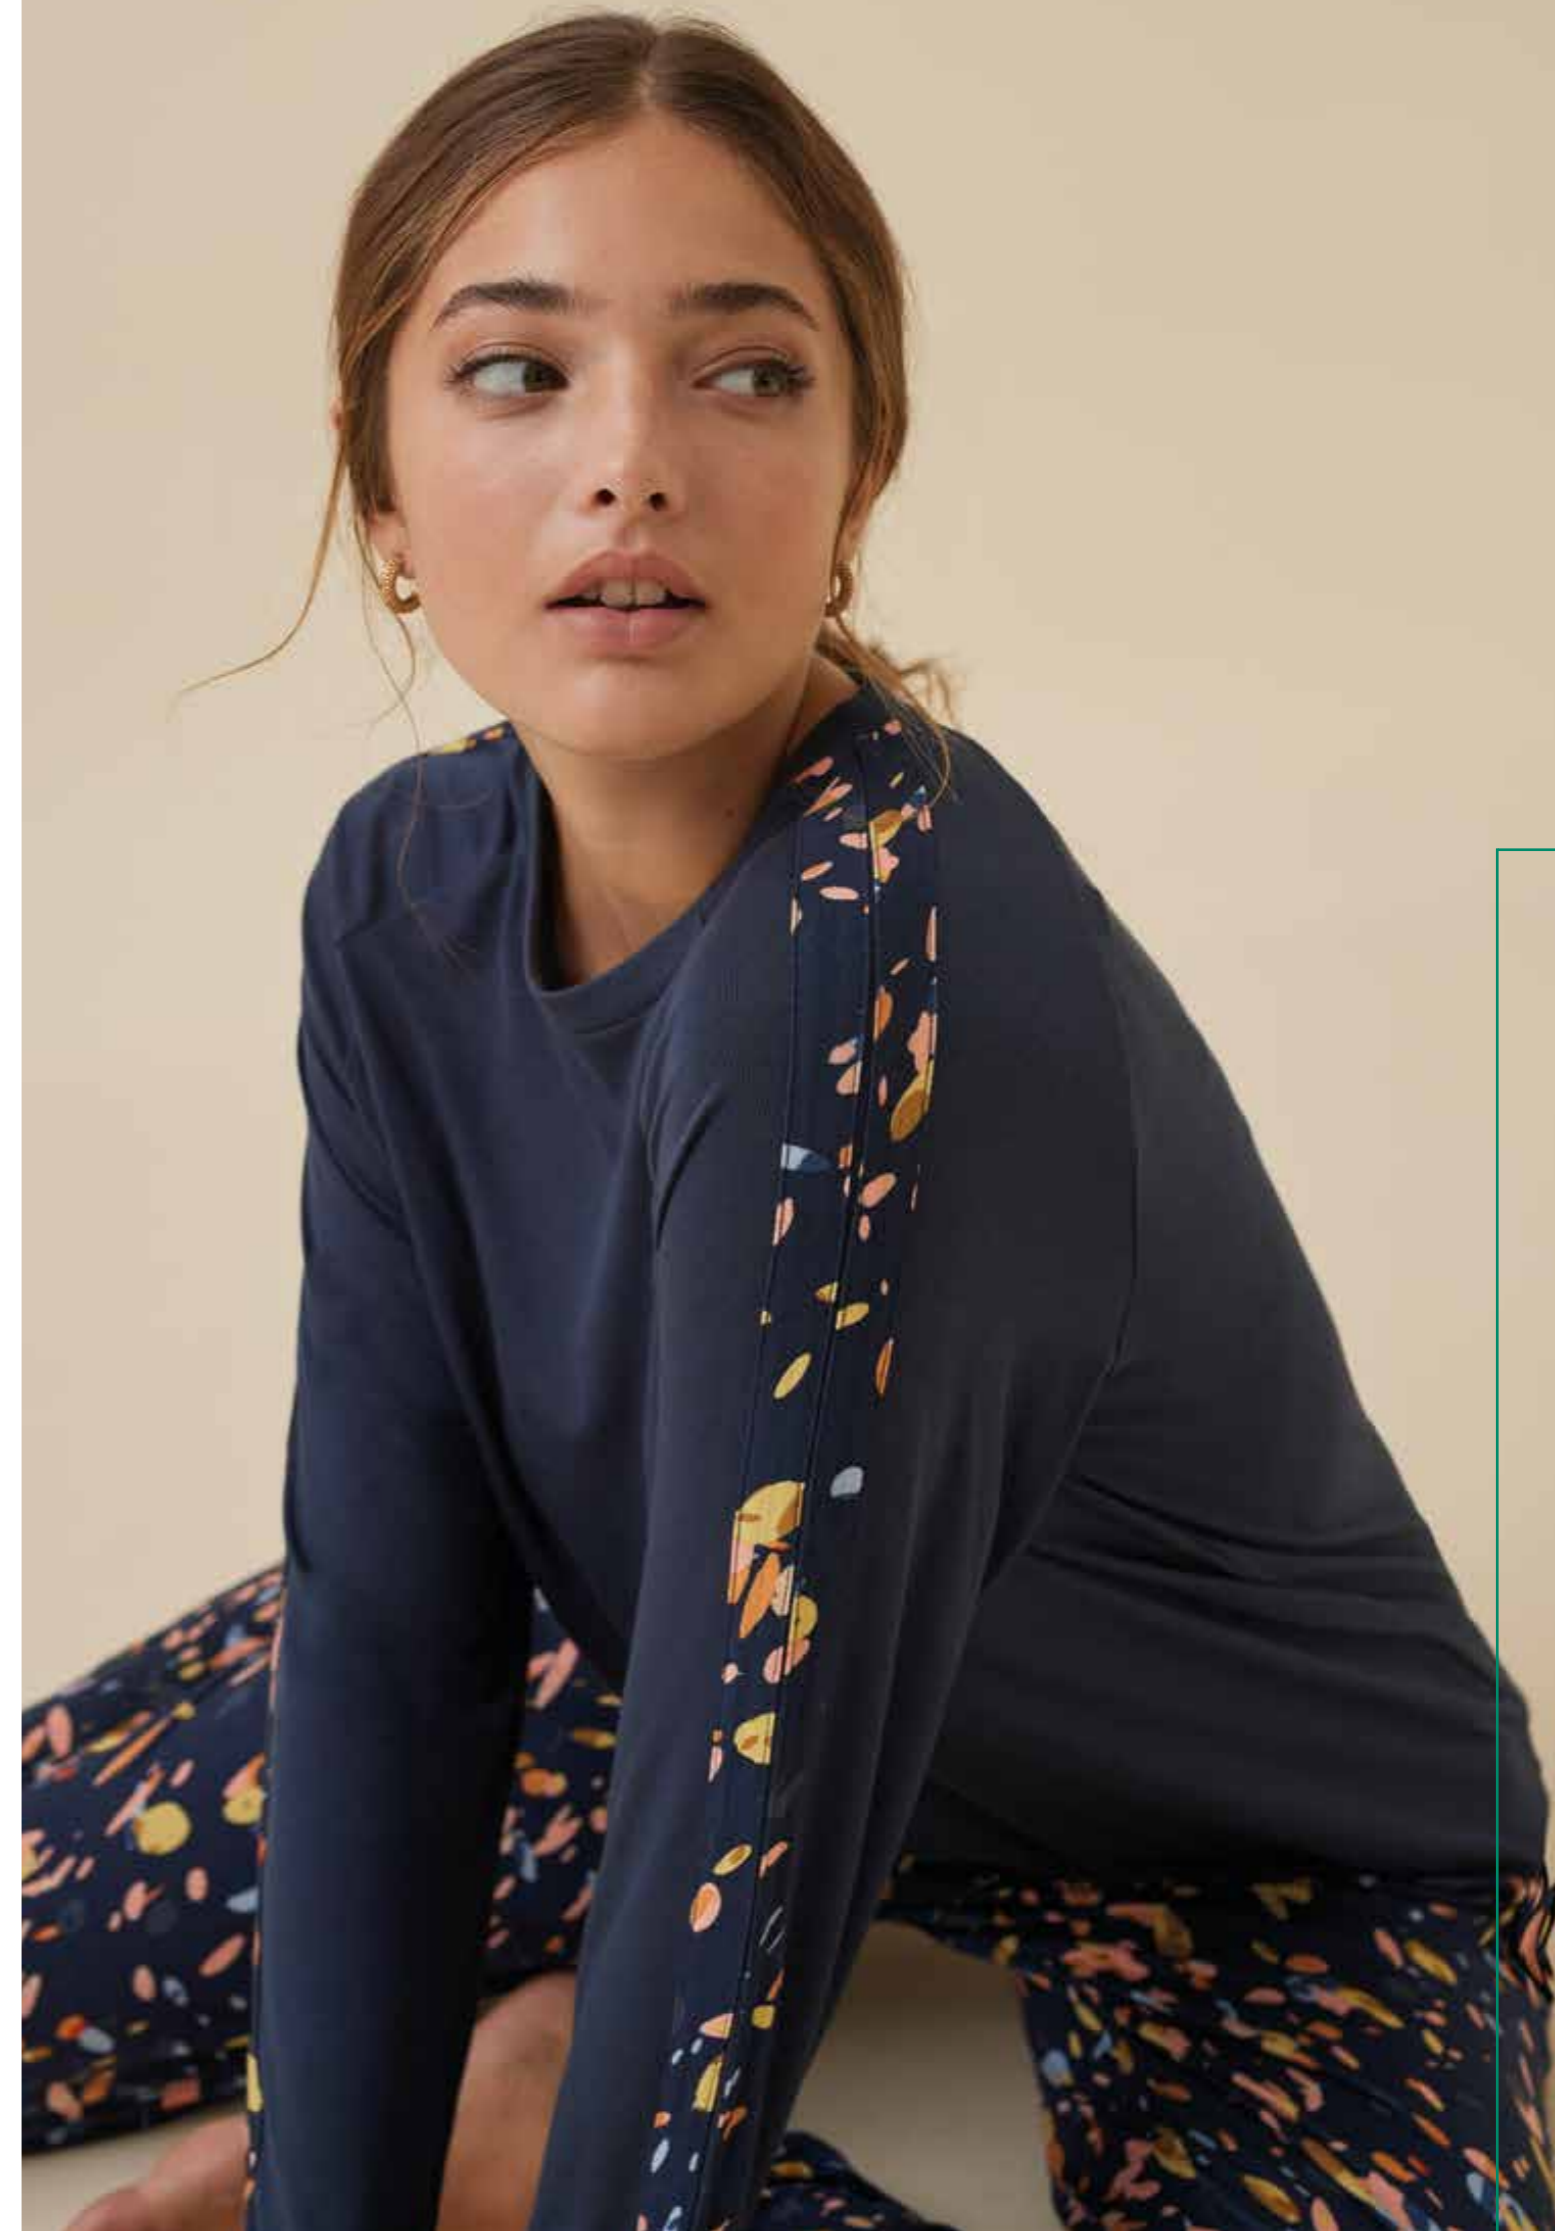

N13942

—

PIJAMA PANTALÓN LARGO PUÑO
CON CAMISETA MANGA LARGA
MODAL

XS 32, S 36, M 40, L 44, XL 48, XXL 52

● 020 MARINO