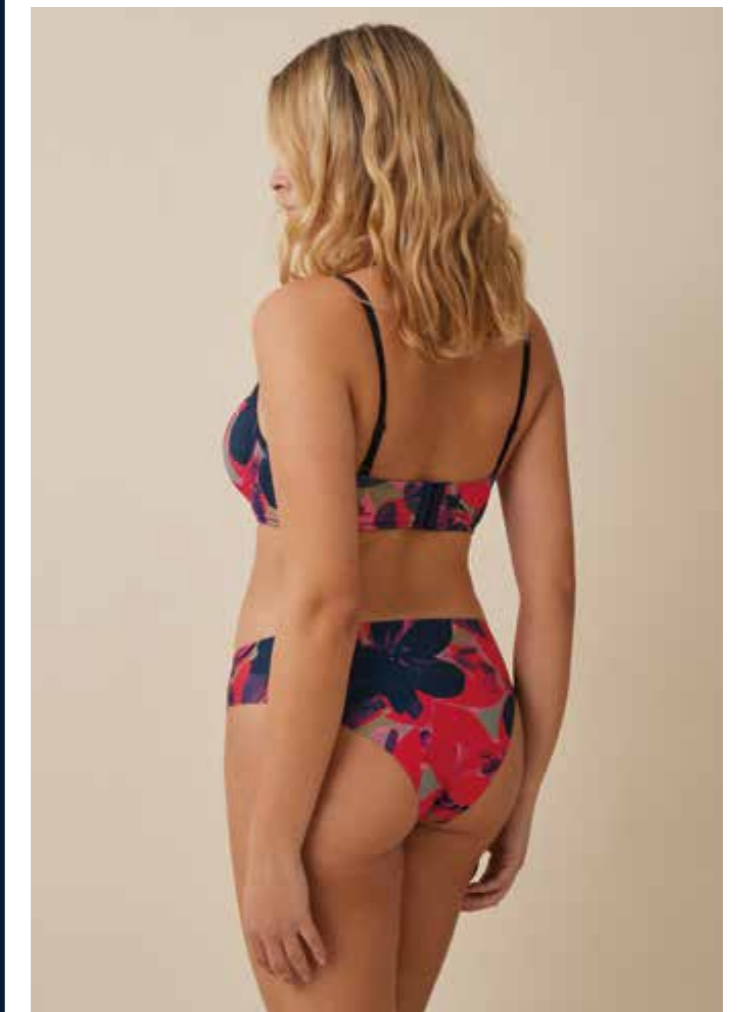

Z10040

SUJETADOR RELLENO FINO PATRÓN ADAPTADO A CAPACIDAD EN TALLAS GRANDES

- COPA B 85-90-95-100-105
- COPA C 85-90-95-100-105
- COPA D 85-90-95-100-105
- COPA E 85-90-95-100-105
- COPA F 85-90-95-100-105

BIKINI

S - M - L - XL - XXL

● 021 BERENJENA

Z10050

SUJETADOR RELLENO REALIZADO CON TEJIDO RECICLADO Y PIEZA CRUZA TIRANTES

- COPA B 85-90-95-100-105
- COPA C 85-90-95-100-105
- COPA D 85-90-95-100-105

BIKINI COSTURAS ENGOMADAS REALIZADO CON TEJIDO RECICLADO

S - M - L

● 046 FUCSIA

REALIZADO CON TEJIDO RECICLADO