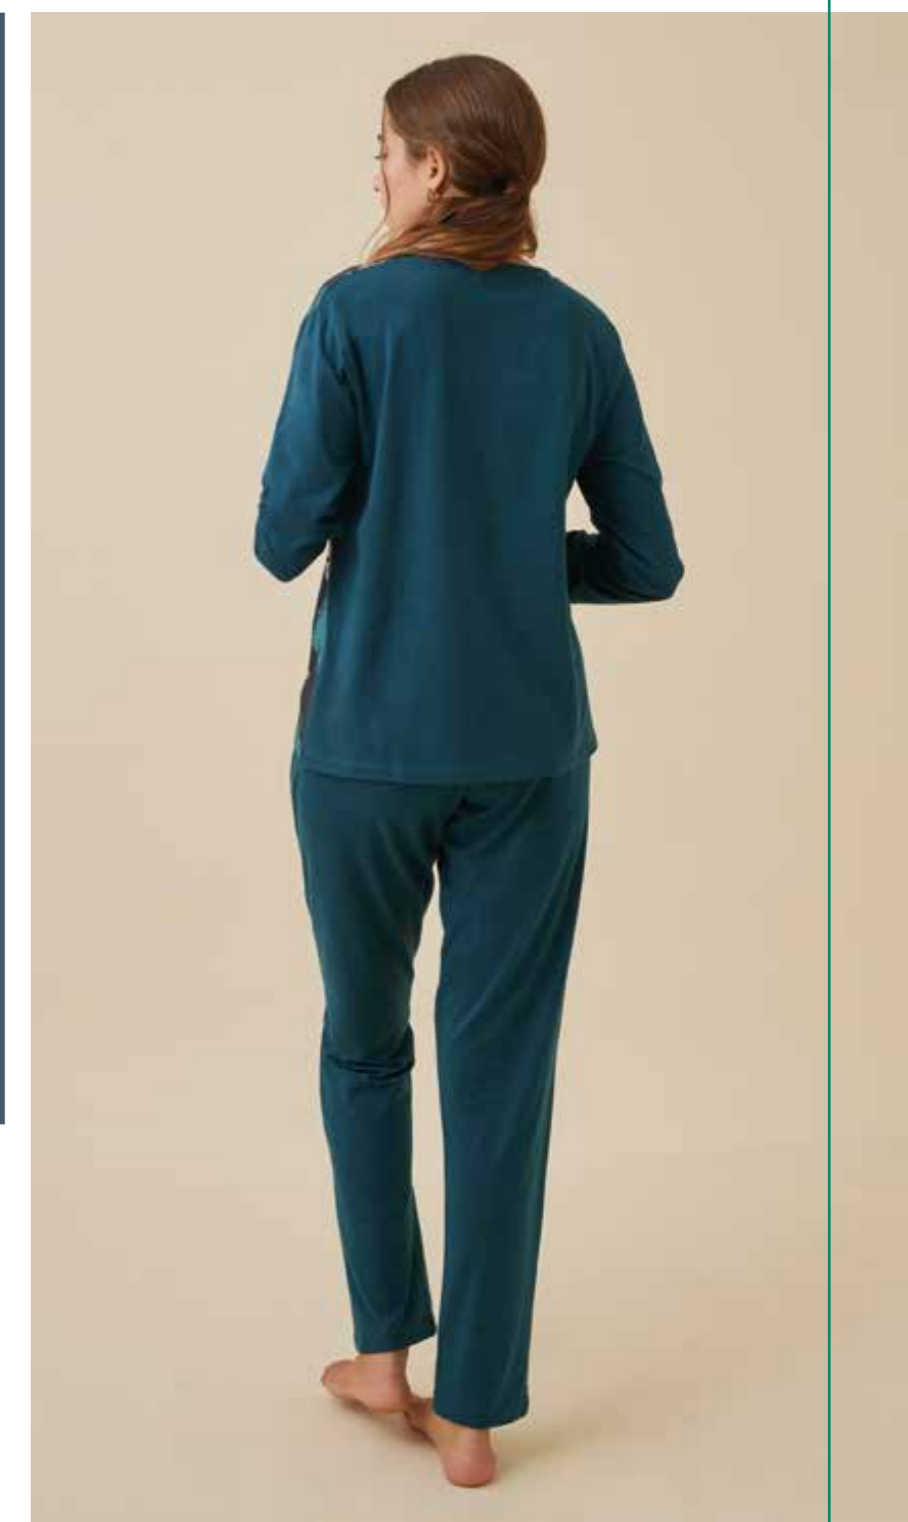

N13792

PIJAMA PANTALÓN LARGO CON CAMISETA ABIERTA MANGA LARGA MODAL

XS 32, S 36, M 40, L 44, XL 48, XXL 52

● 088 VERDE ESMERALDA

N13802

PIJAMA PANTALÓN LARGO CON CAMISETA MANGA LARGA MODAL

XS 32, S 36, M 40, L 44, XL 48, XXL 52

● 088 VERDE ESMERALDA