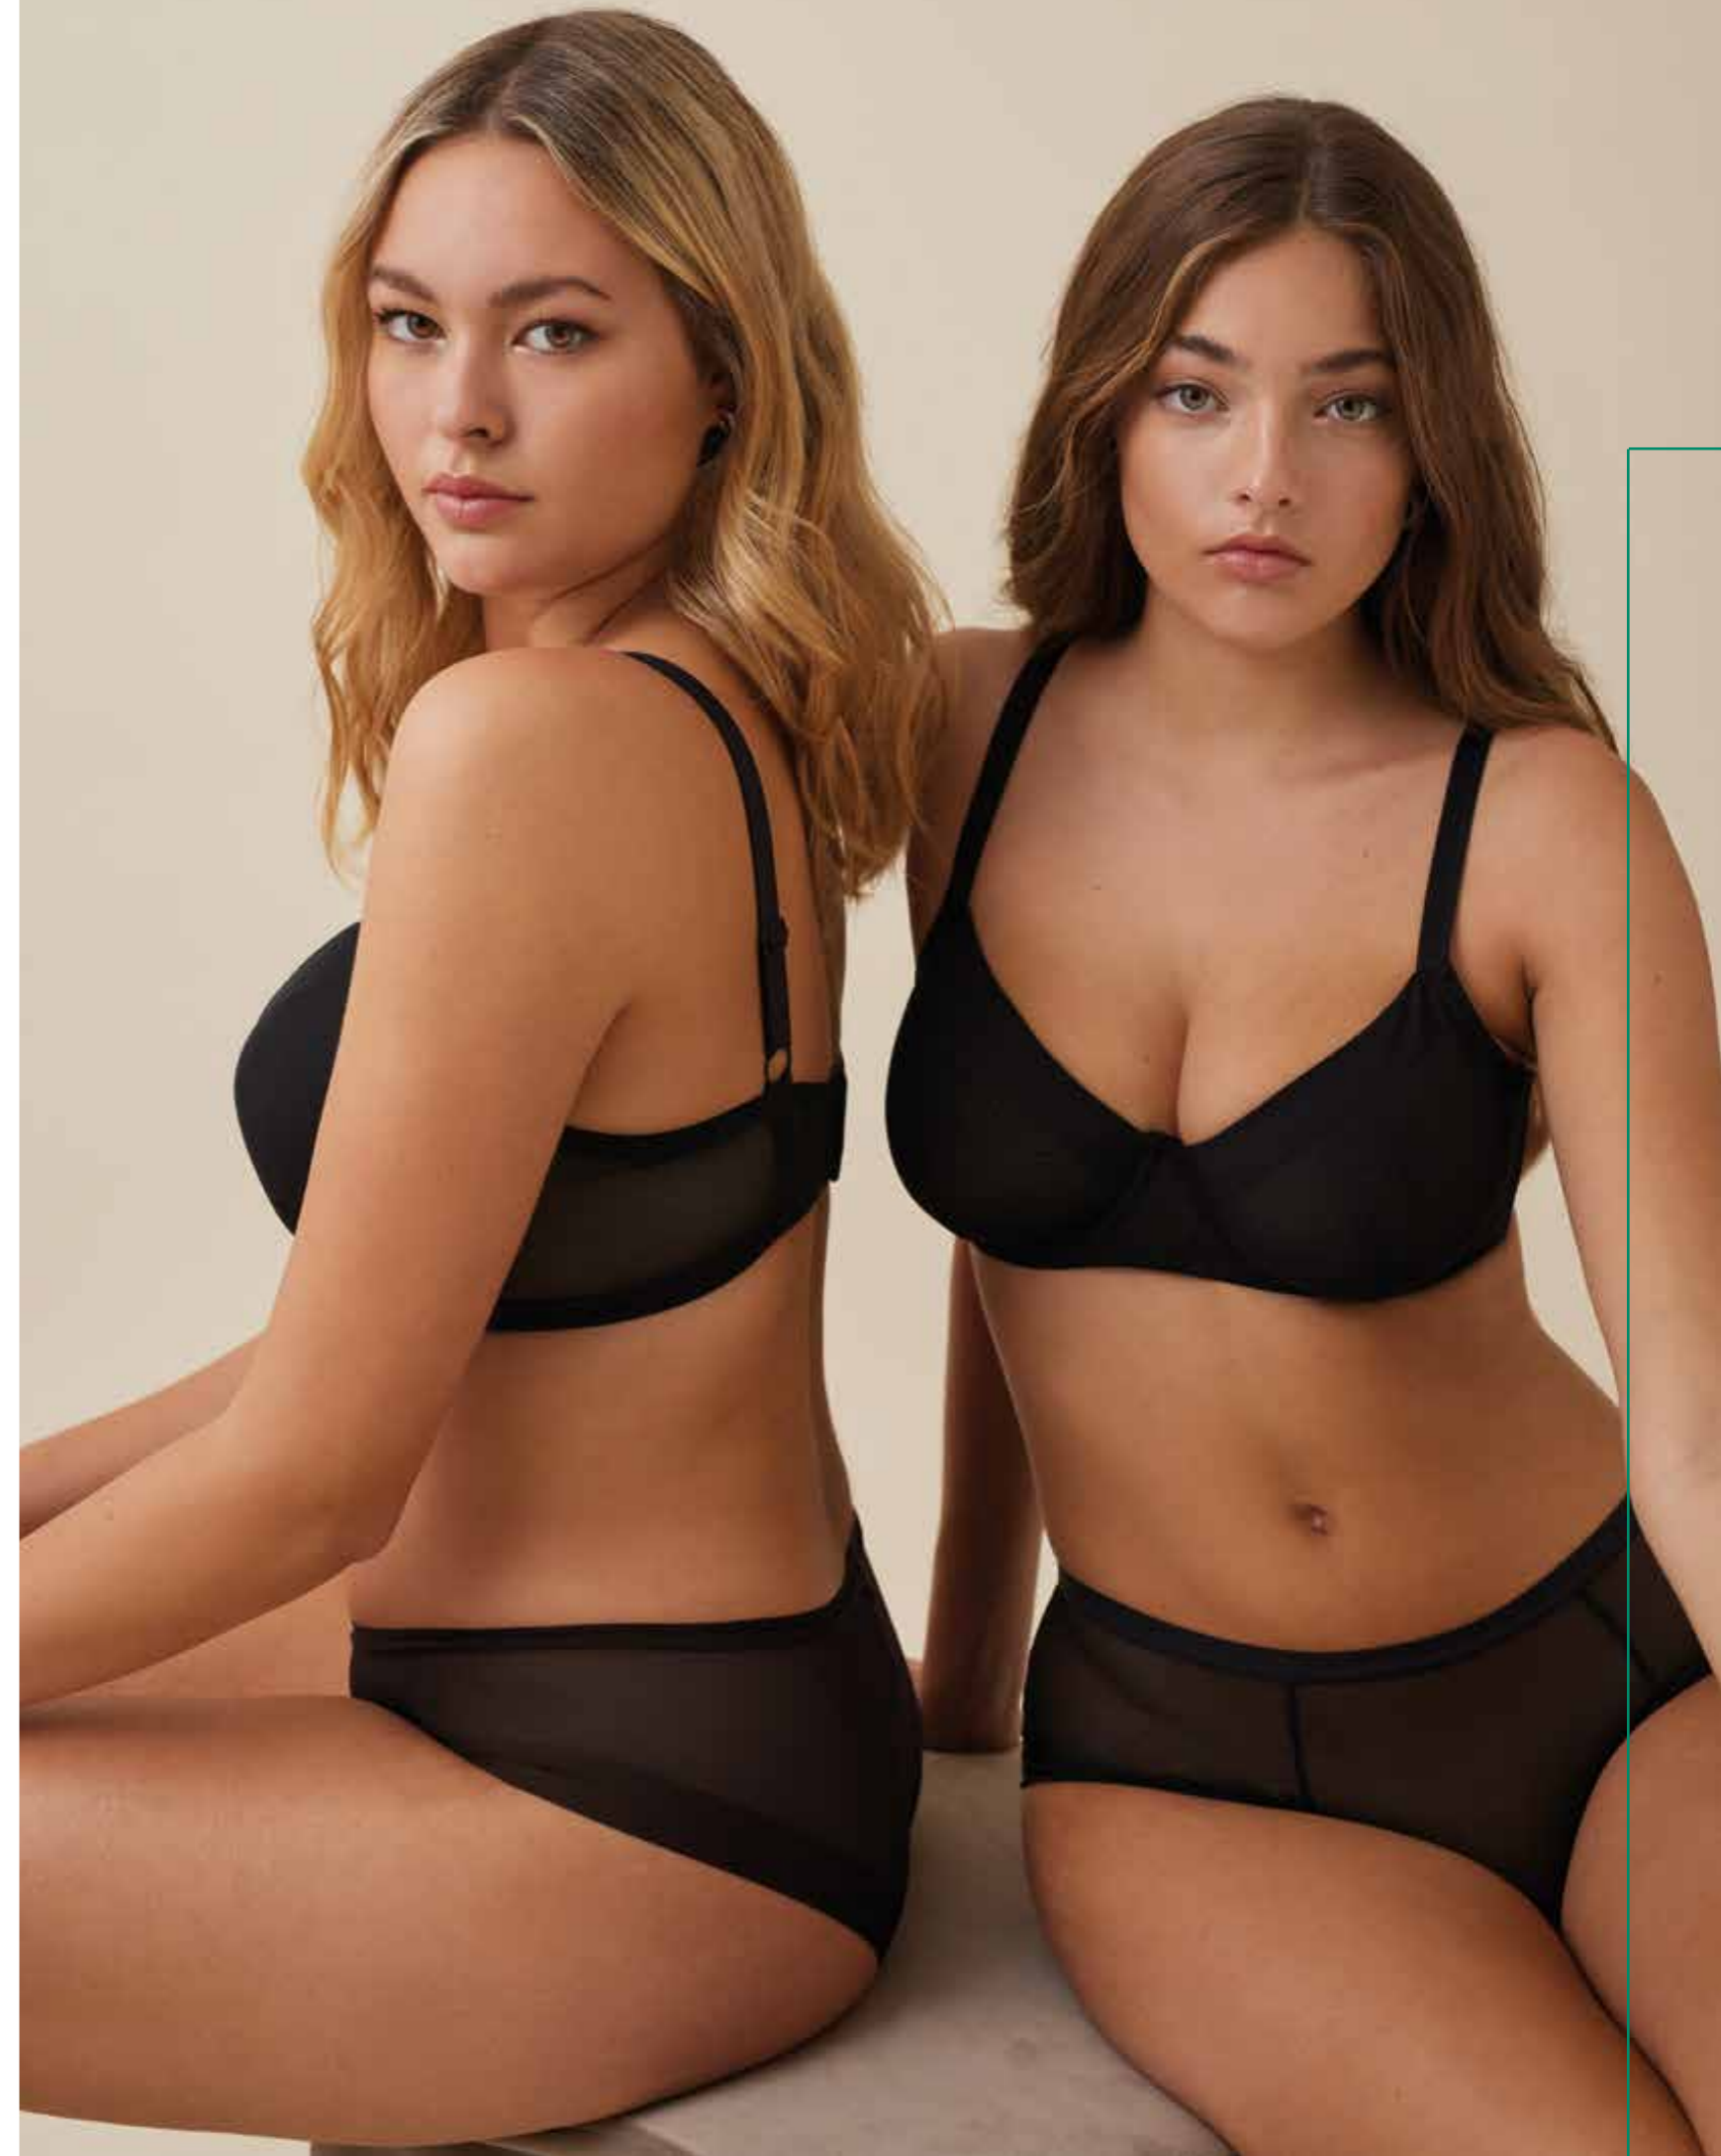

Z10490

—
SUJETADOR FORRADO CAPACIDAD
MESH

COPA C	85-90-95-100-105-110
COPA D	85-90-95-100-105-110
COPA E	85-90-95-100-105-110
COPA F	85-90-95-100-105-110

BIKINI MIDI MESH
S - M - L - XL - XXL

- 002 NEGRO
- 402 ROSE

TEJIDO MESH