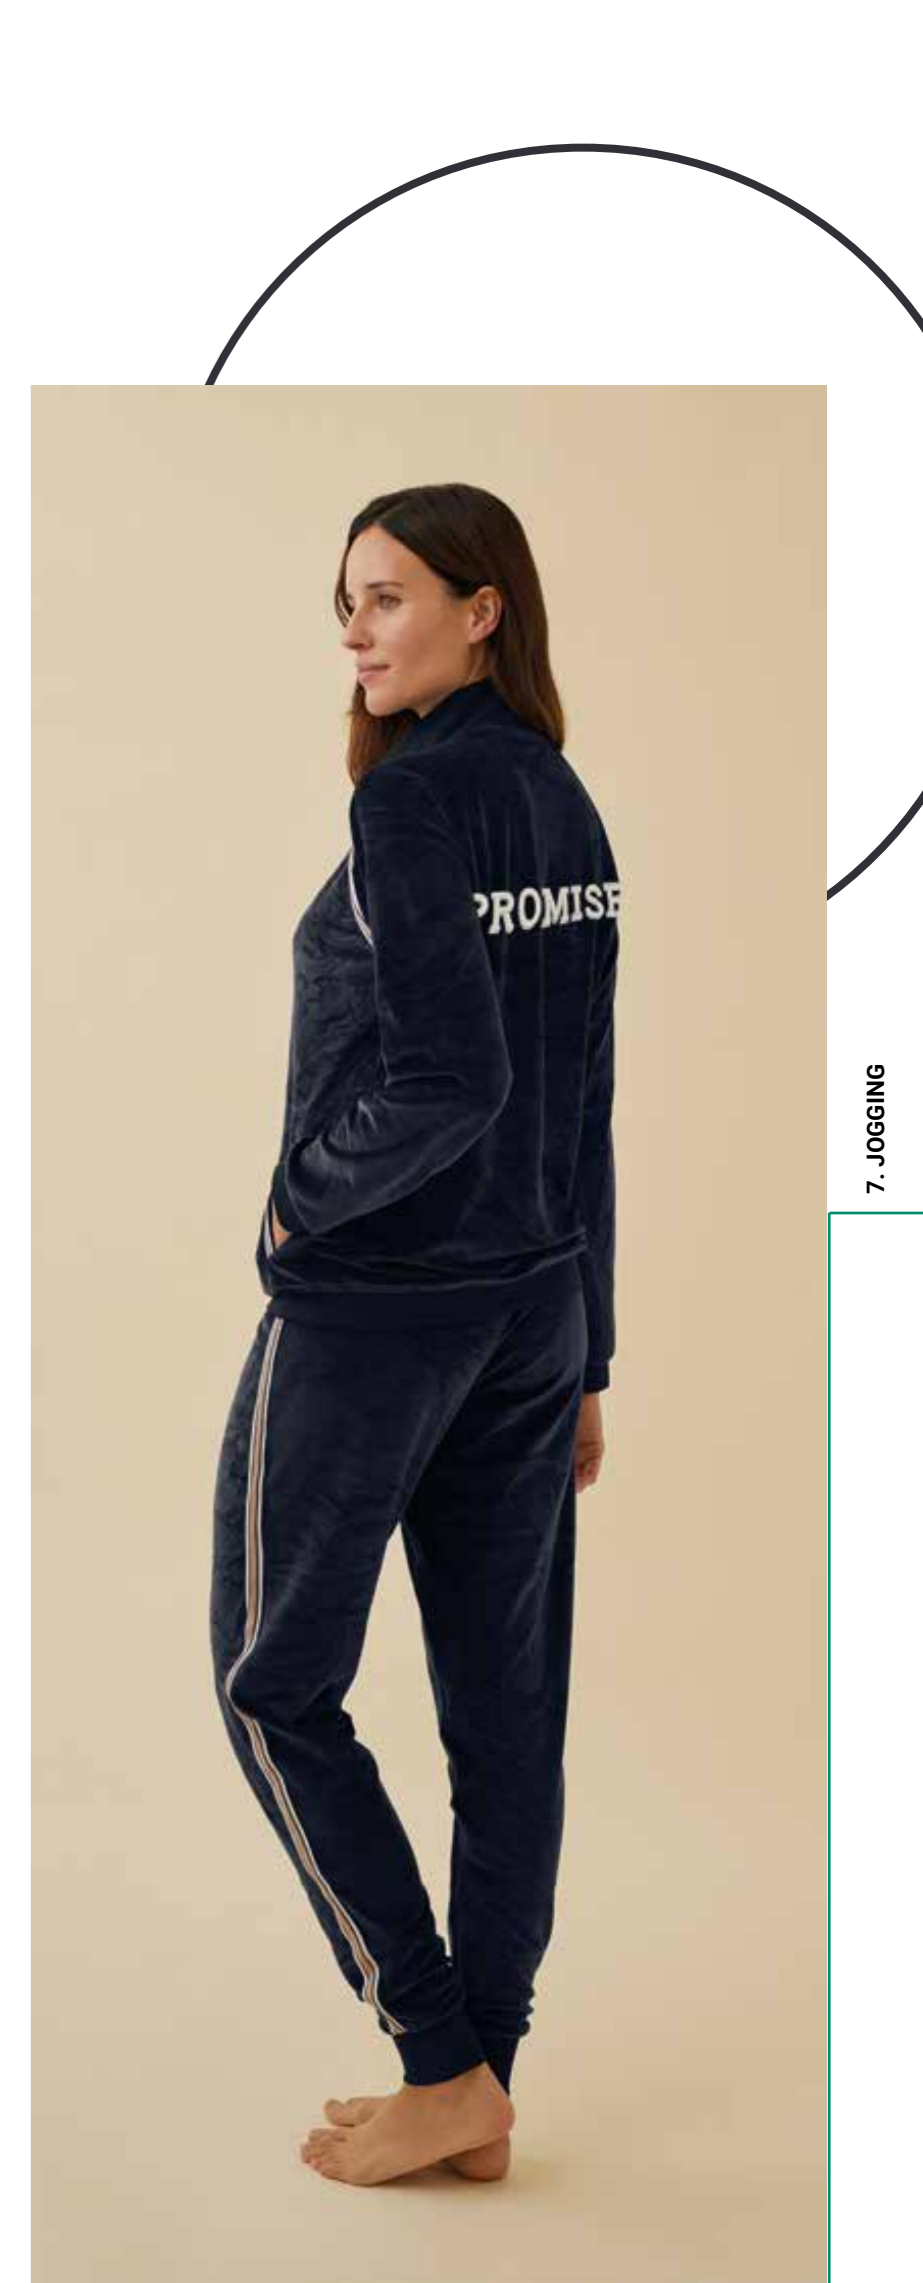

N14022

—

CONJUNTO PANTALÓN LARGO PUÑO
Y CHAQUETA DE TEJIDO EFECTO
TERCIOPELO EXTRA SUAVE

XS 32, S 36, M 40, L 44, XL 48, XXL 52

● 020 MARINO