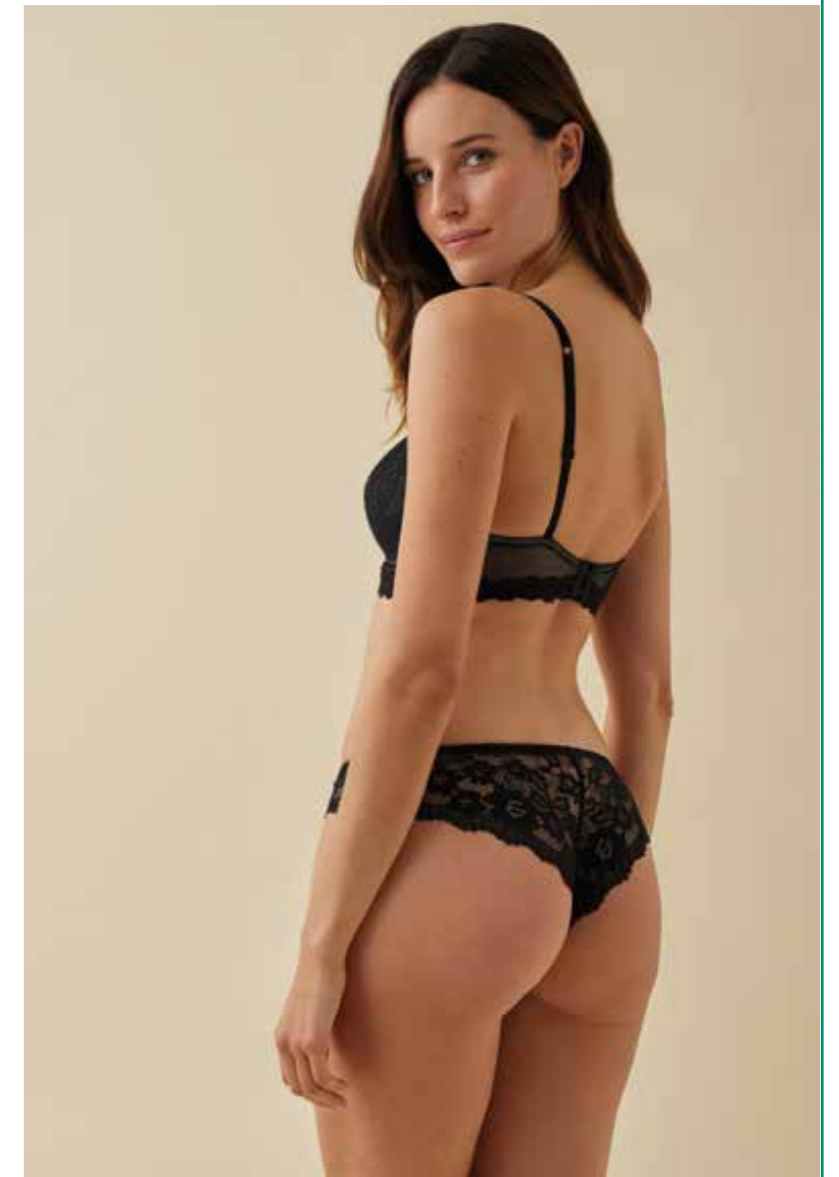

COPA B 85-90-95-100-105
COPA C 85-90-95-100-105

BRASILEÑA

S - M - L - XL

● 002 NEGRO

PATRÓN
ANNA

Z10280

**SUJETADOR RELLENO
FINO PATRÓN ADAPTADO A
CAPACIDAD EN TALLAS GRANDES**

COPA B 85-90-95-100-105
COPA C 85-90-95-100-105
COPA D 85-90-95-100-105
COPA E 85-90-95-100-105
COPA F 85-90-95-100-105