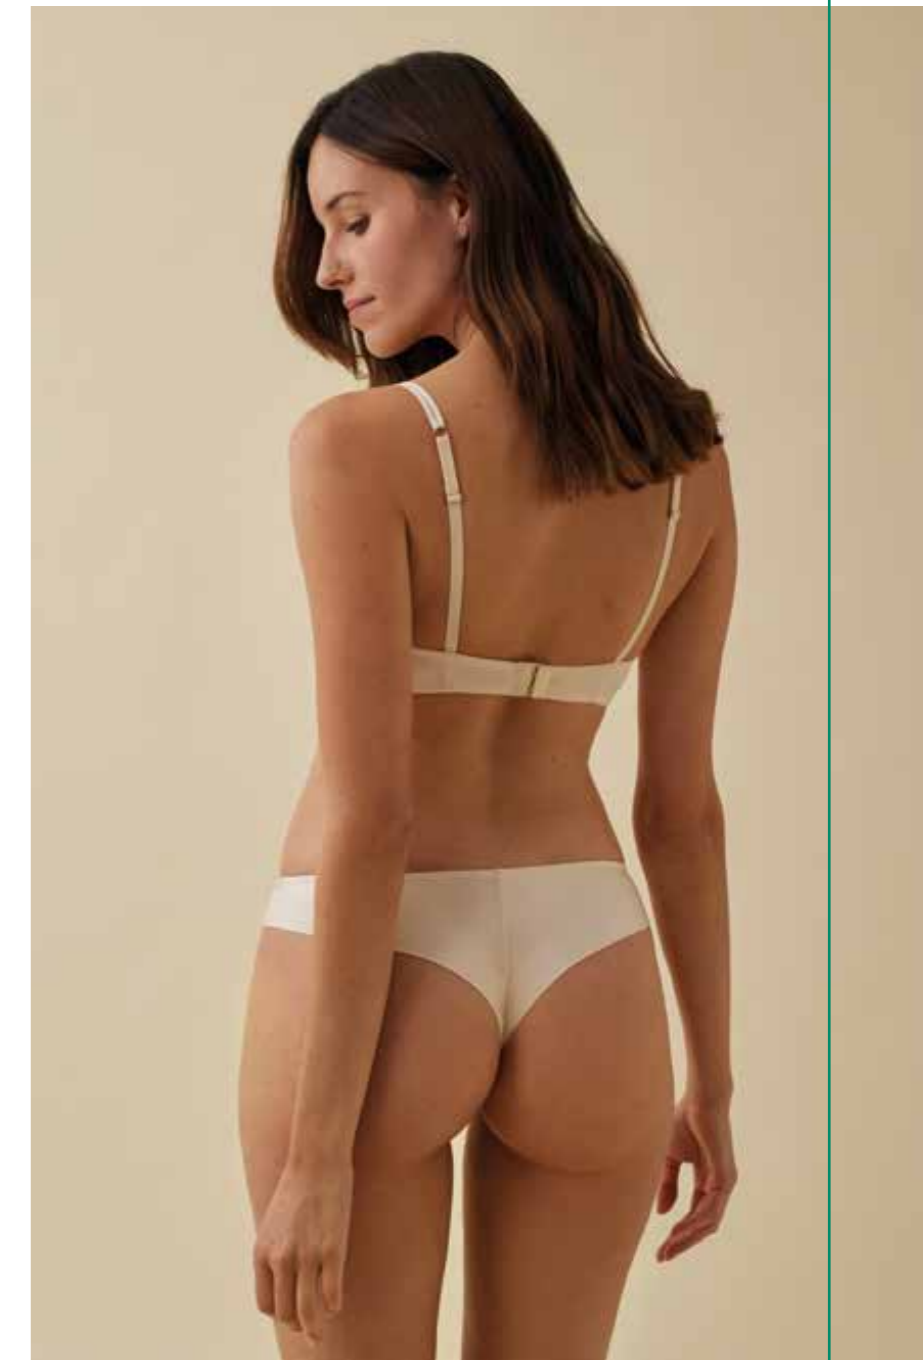

COPA C 85-90-95-100-105

BRASILEÑA

S - M - L - XL

● 851 NUDE

PATRÓN
ANNA

Z10120

-

**SUJETADOR RELLENO FINO PATRÓN
ADAPTADO A CAPACIDAD EN TALLAS
GRANDES**