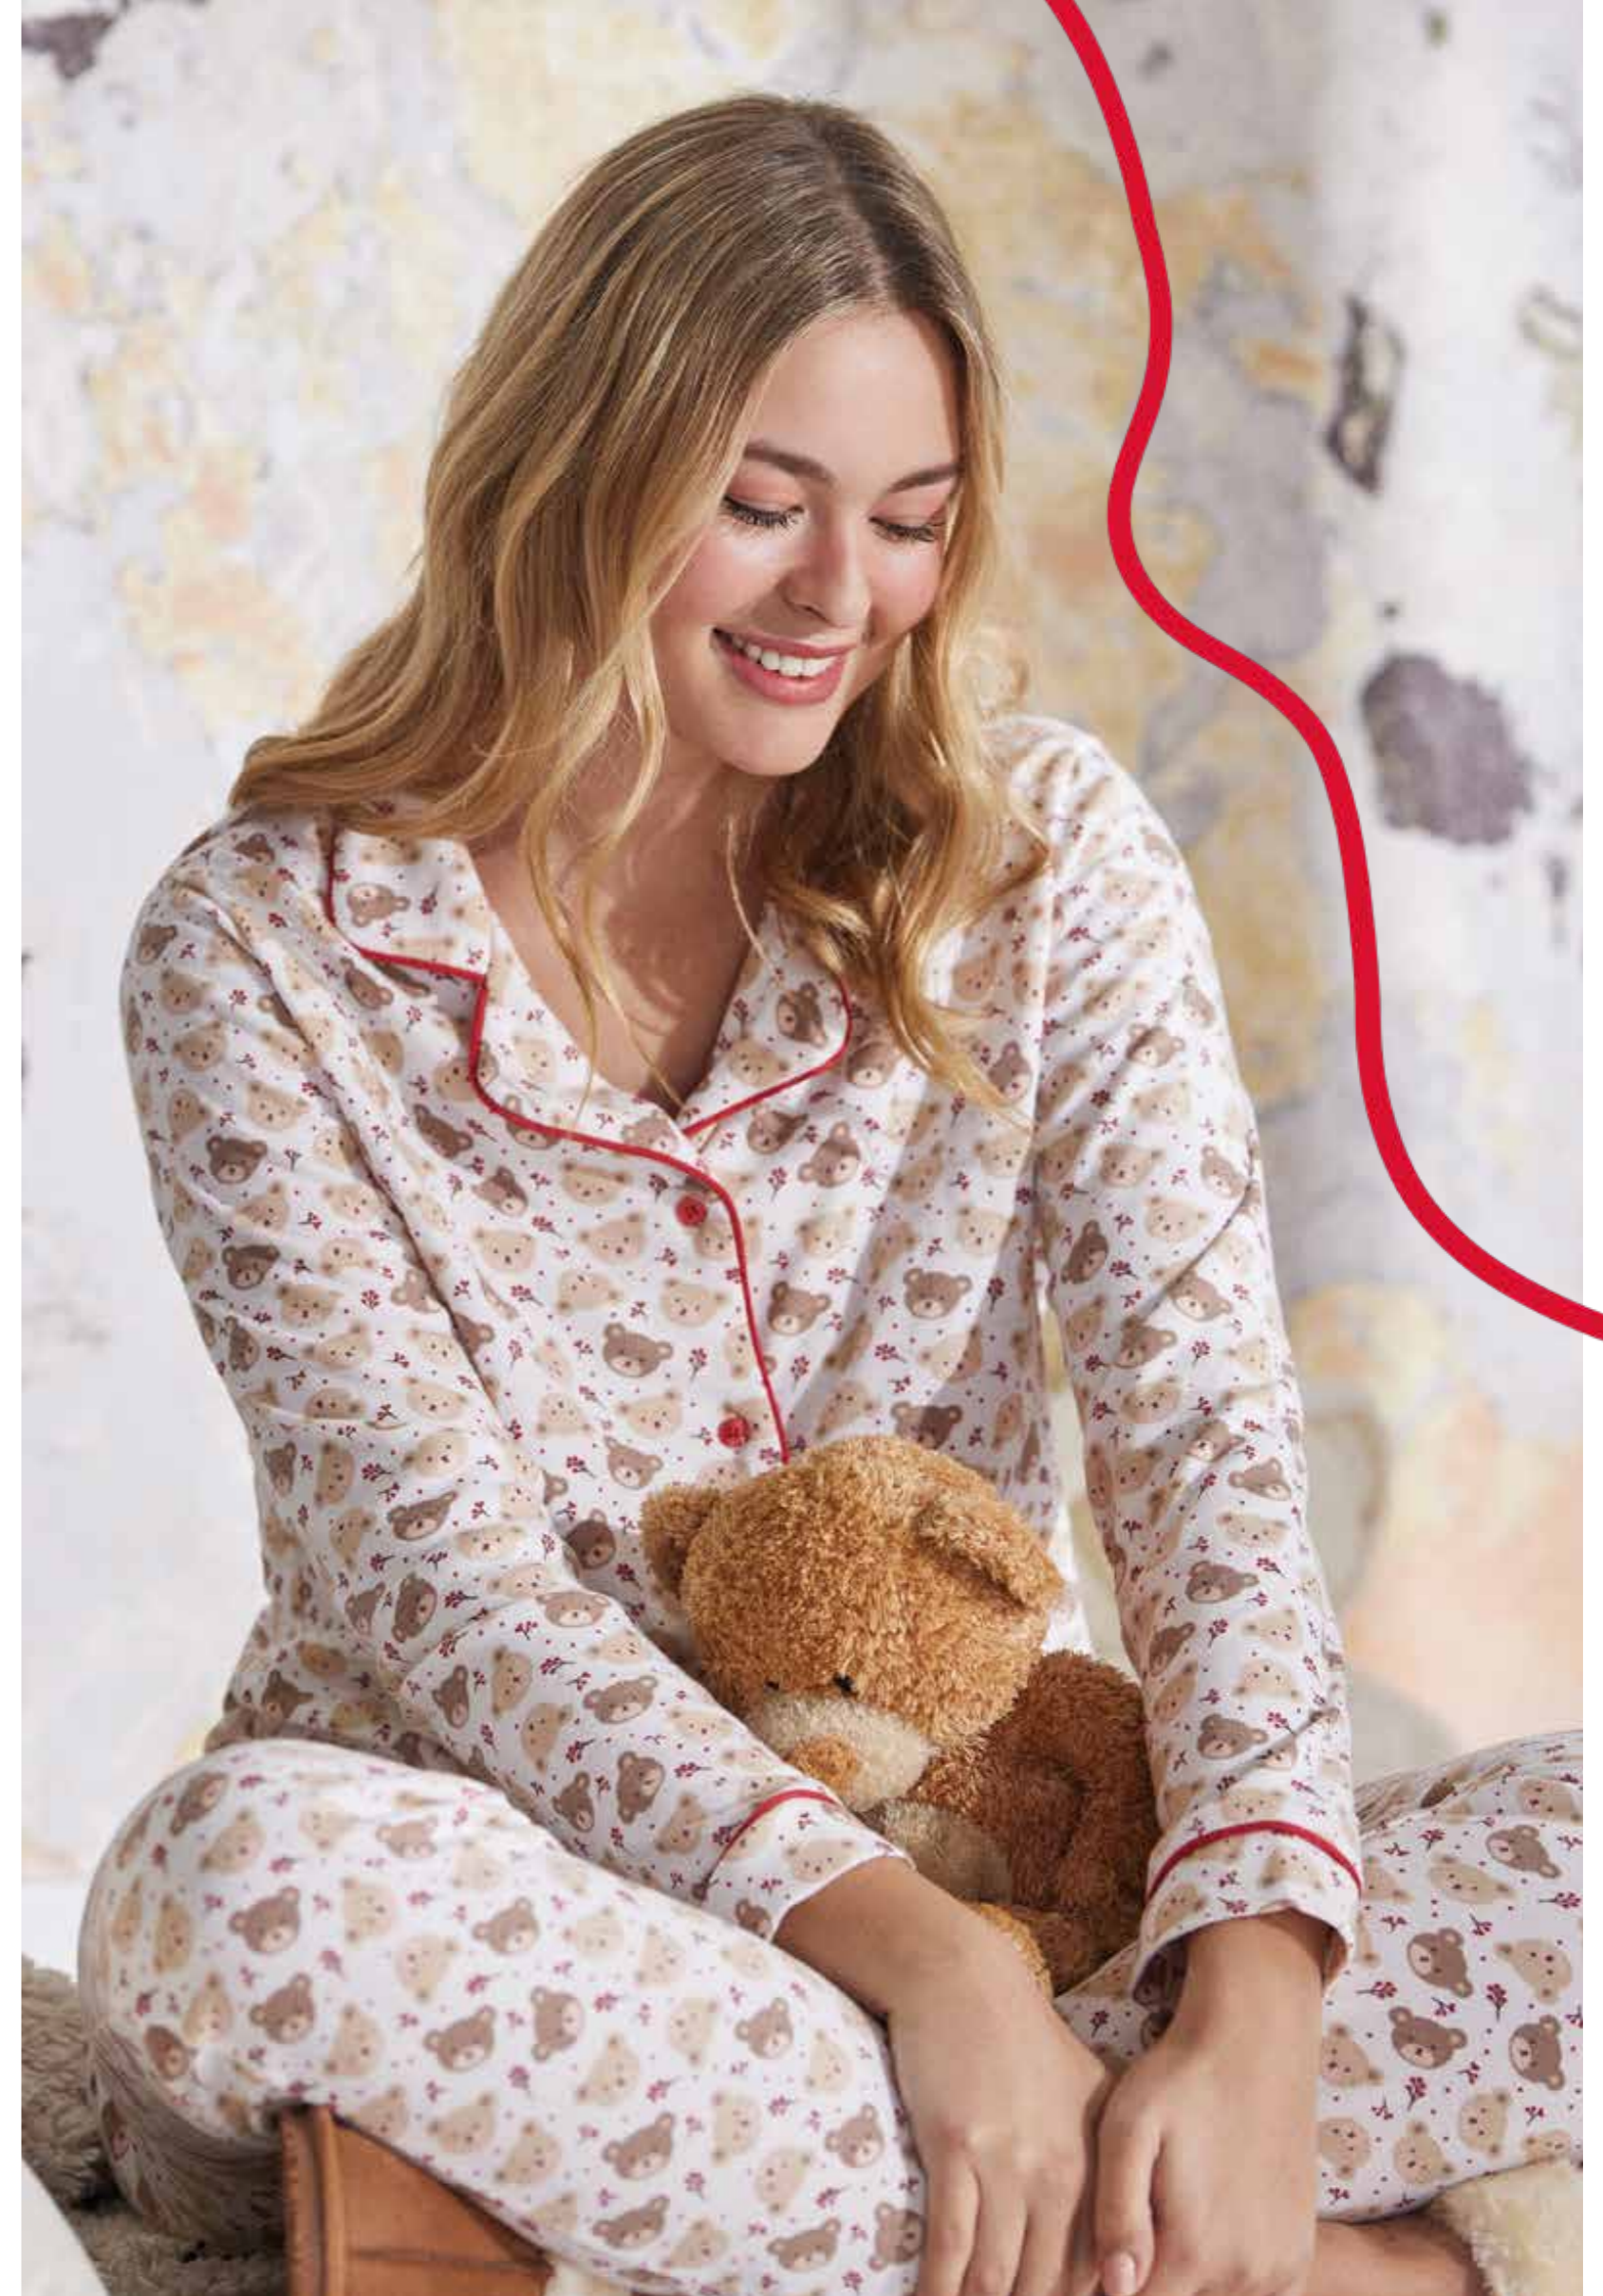

N14562

PIJAMA PANTALÓN LARGO
CON CAMISETA MANGA LARGA
INTERLOCK PERCHADO INTERIOR
XS 32, S 36, M 40, L 44, XL 48, XXL 52

● 010 ROJO