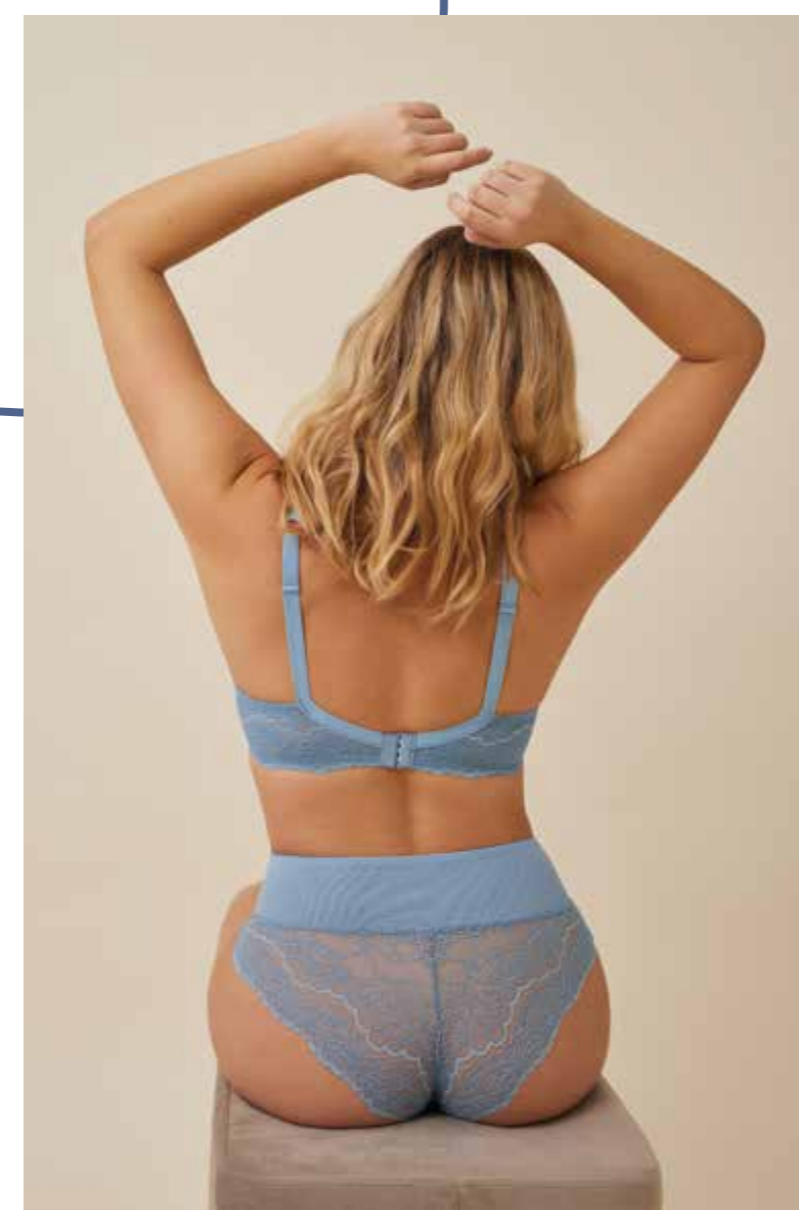

Z10360

**BRALETTE ENCAJE CON
COPA FOAM EXTRAÍBLE**

S - M - L - XL

BIKINI ENCAJE

S - M - L - XL

● 9AF AZUL VINTAGE

PATRÓN
LUCIA