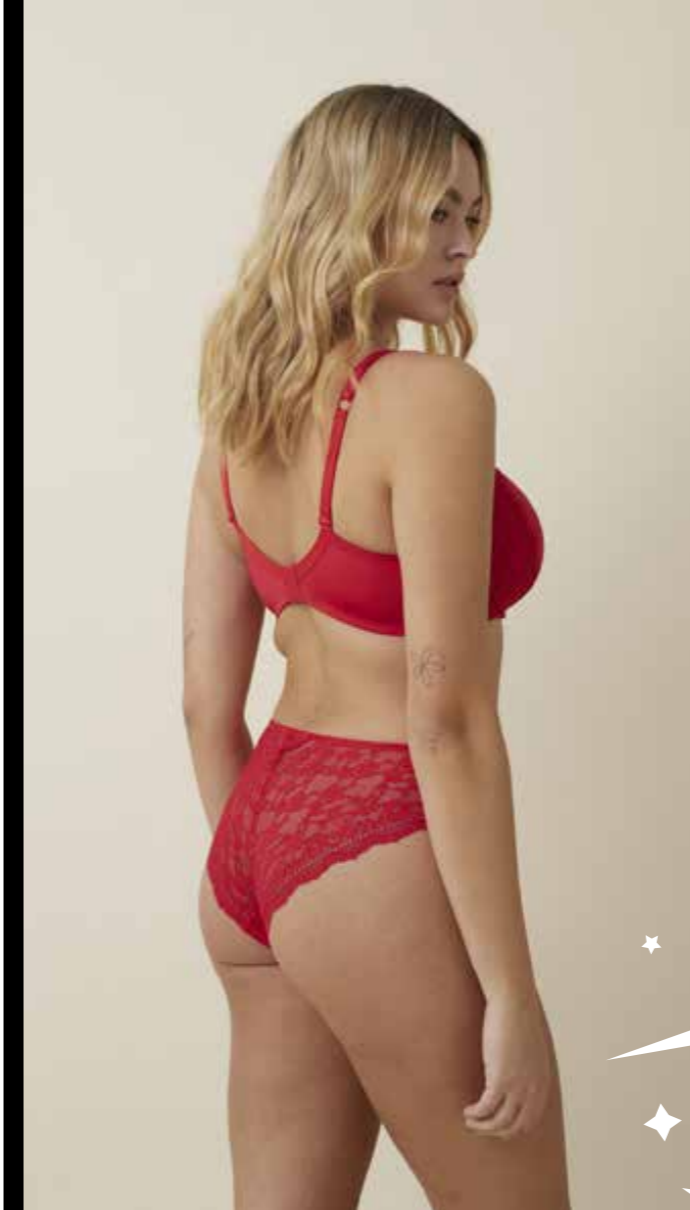

Z7000

CONJUNTO SUJETADOR PUSH-UP

COPA B 85-90-95-100

TANGA

S, M, L

● 010 ROJO