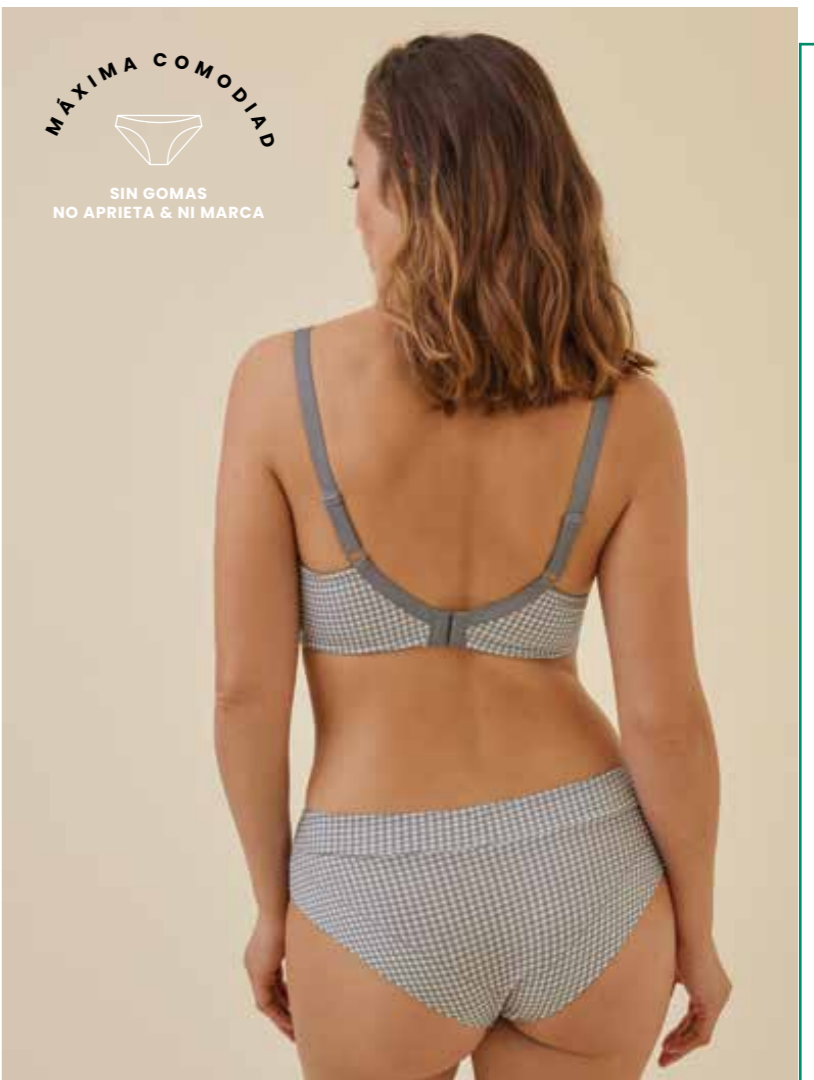

● 008 GRIS

PATRÓN
ELENA

MÁXIMA COMODIDAD
SIN GOMAS
NO APRIETA & NI MARCA

MÁXIMA COMODIDAD
SIN GOMAS
NO APRIETA & NI MARCA

CIERRE ESPALDA EXTRALARGO
PARA MAYOR ADAPTABILIDAD

Z10401

BRALETTE MATERNAL DE ENCAJE