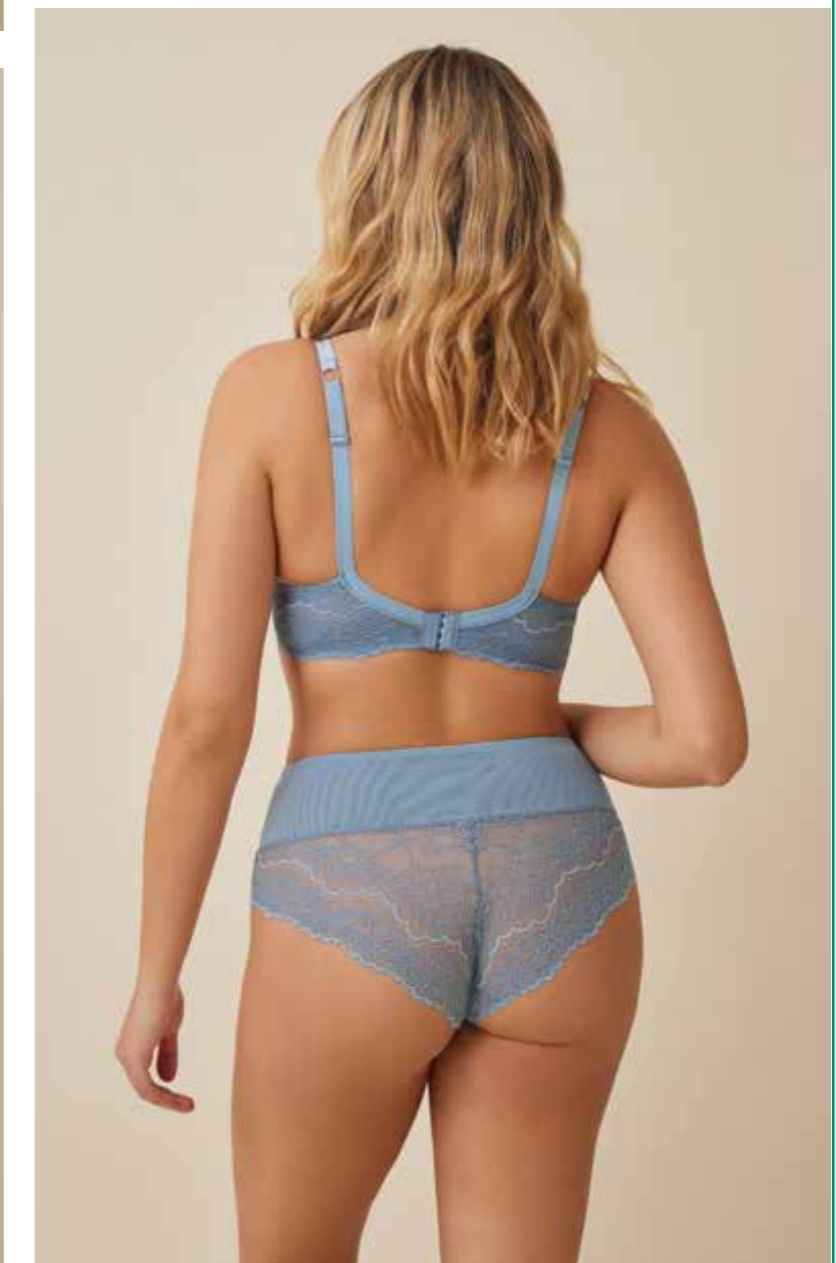

Z10370

SUJETADOR FORRADO CAPACIDAD

COPA C 85-90-95-100-105-110

COPA D 85-90-95-100-105-110

COPA E 85-90-95-100-105-110

COPA F 85-90-95-100-105-110

BIKINI MIDI

S - M - L - XL - XXL

● 9AF AZUL VINTAGE

PATRÓN
MARISA