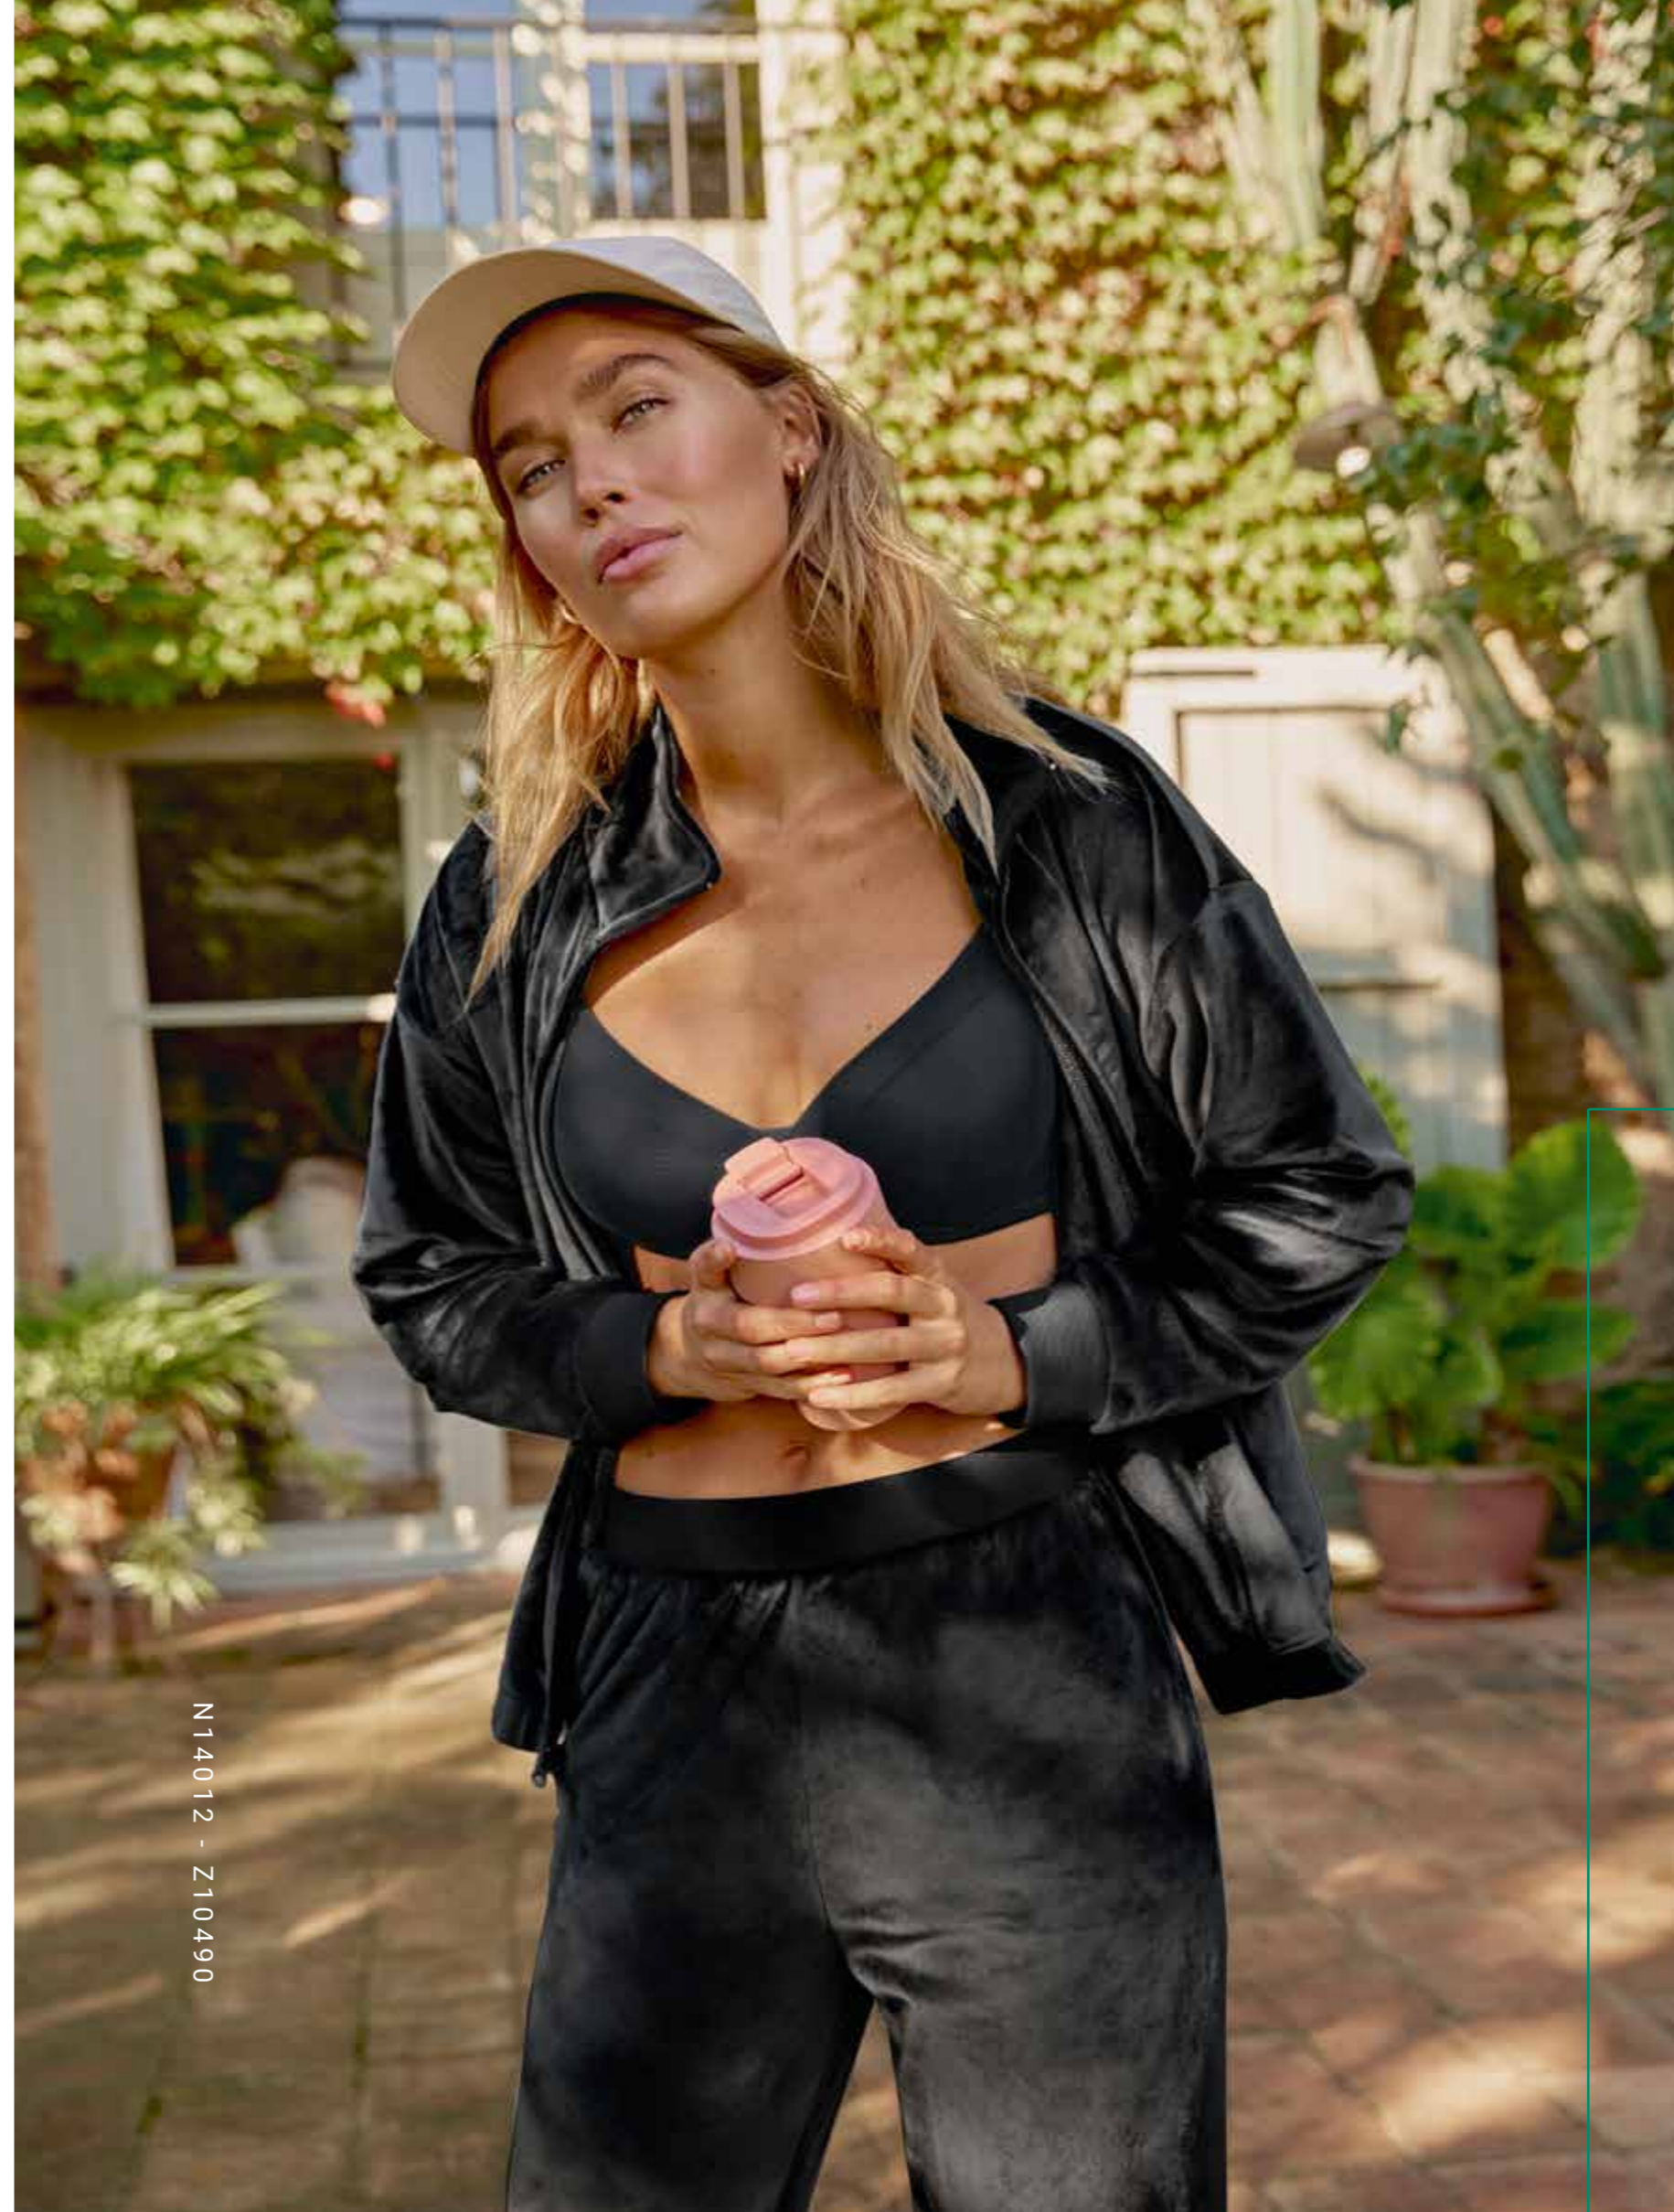

N14012 - Z10490

N14012

—

CONJUNTO

PANTALÓN LARGO PUÑO Y
CHAQUETA DE TEJIDO EFECTO
TERCIOPELO EXTRA SUAVE

XS 32, S 36, M 40, L 44, XL 48, XXL 52

● 002 NEGRO

N14022