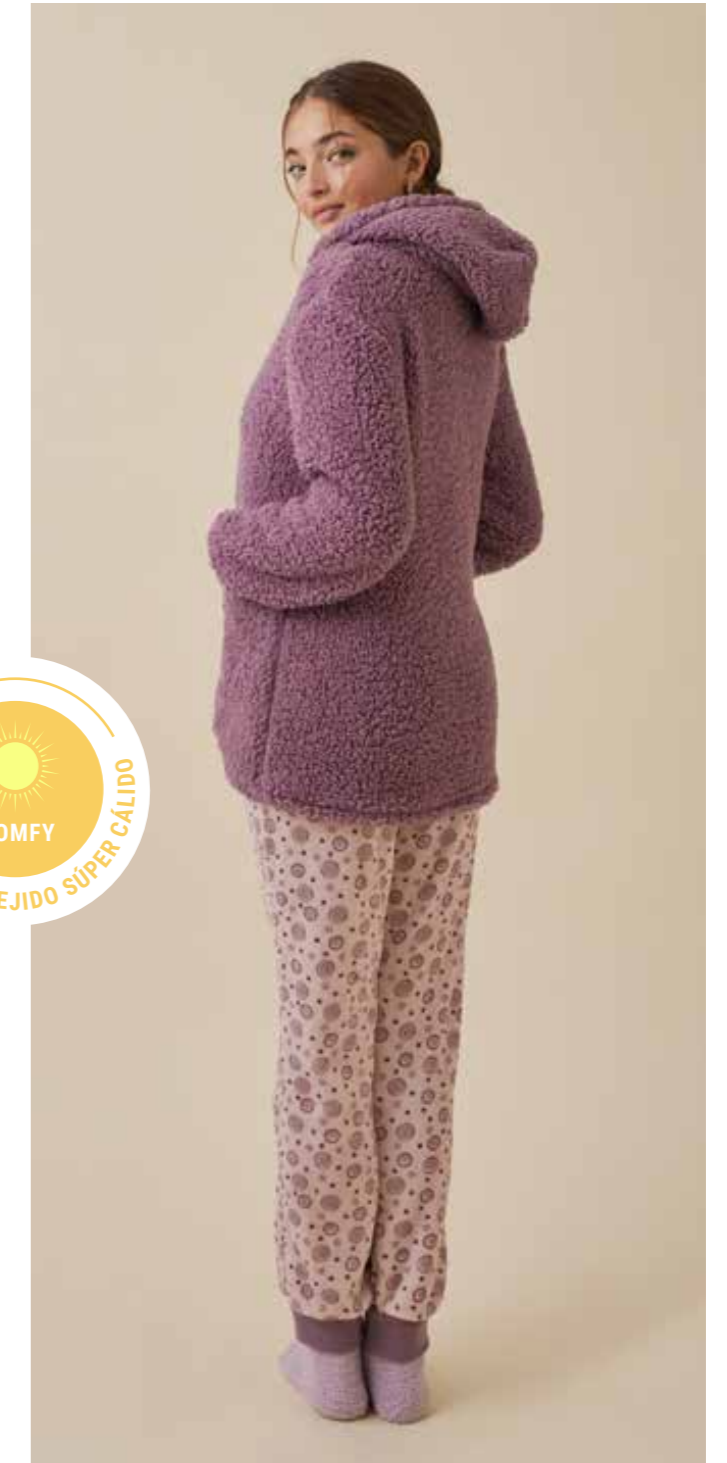

N14732

PIJAMA PANTALÓN LARGO
PELUDO Y SUDADERA MANGA
LARGA TEJIDO BORREGUITO
XS 32, S 36, M 40, L 44, XL 48, XXL 52

● 953 MALVA