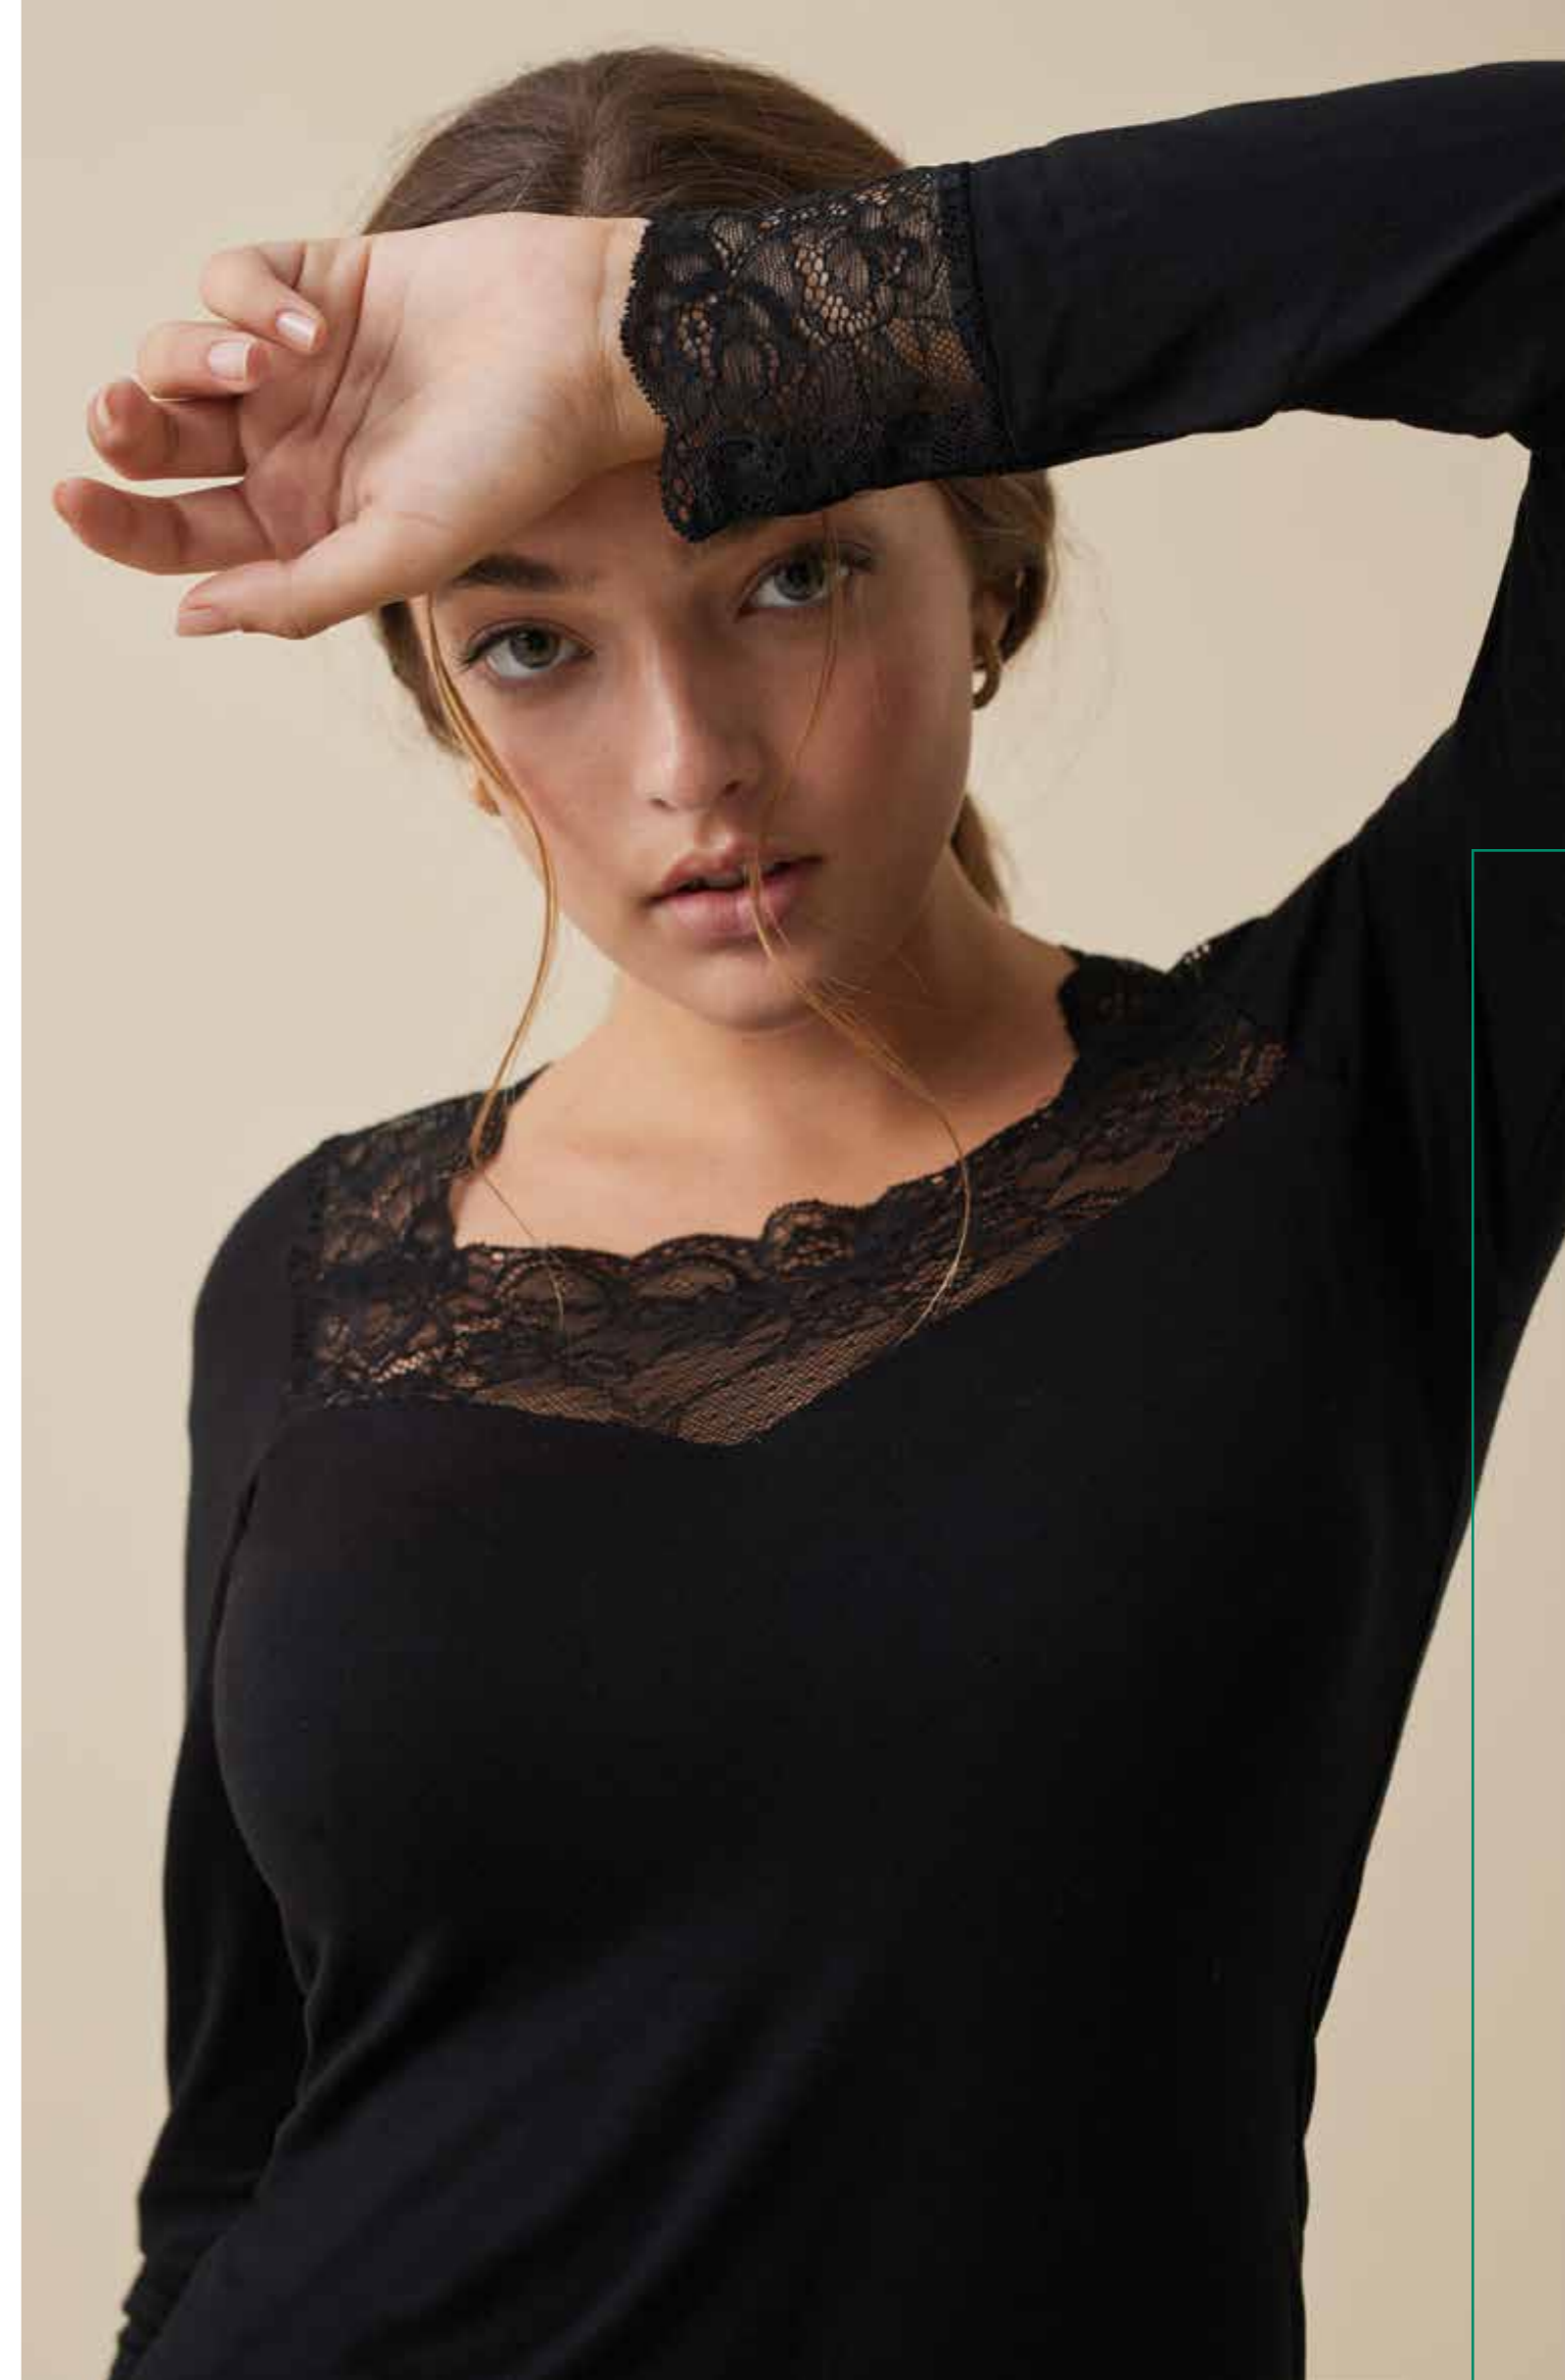

W0727

—
CAMISETA MANGA LARGA
MODAL/ ENCAJE

TALLAS S/38, M/40, L/42, XL/44, XXL/46

- 002 NEGRO
- 234 AZUL NOCHE
- 402 ROSE