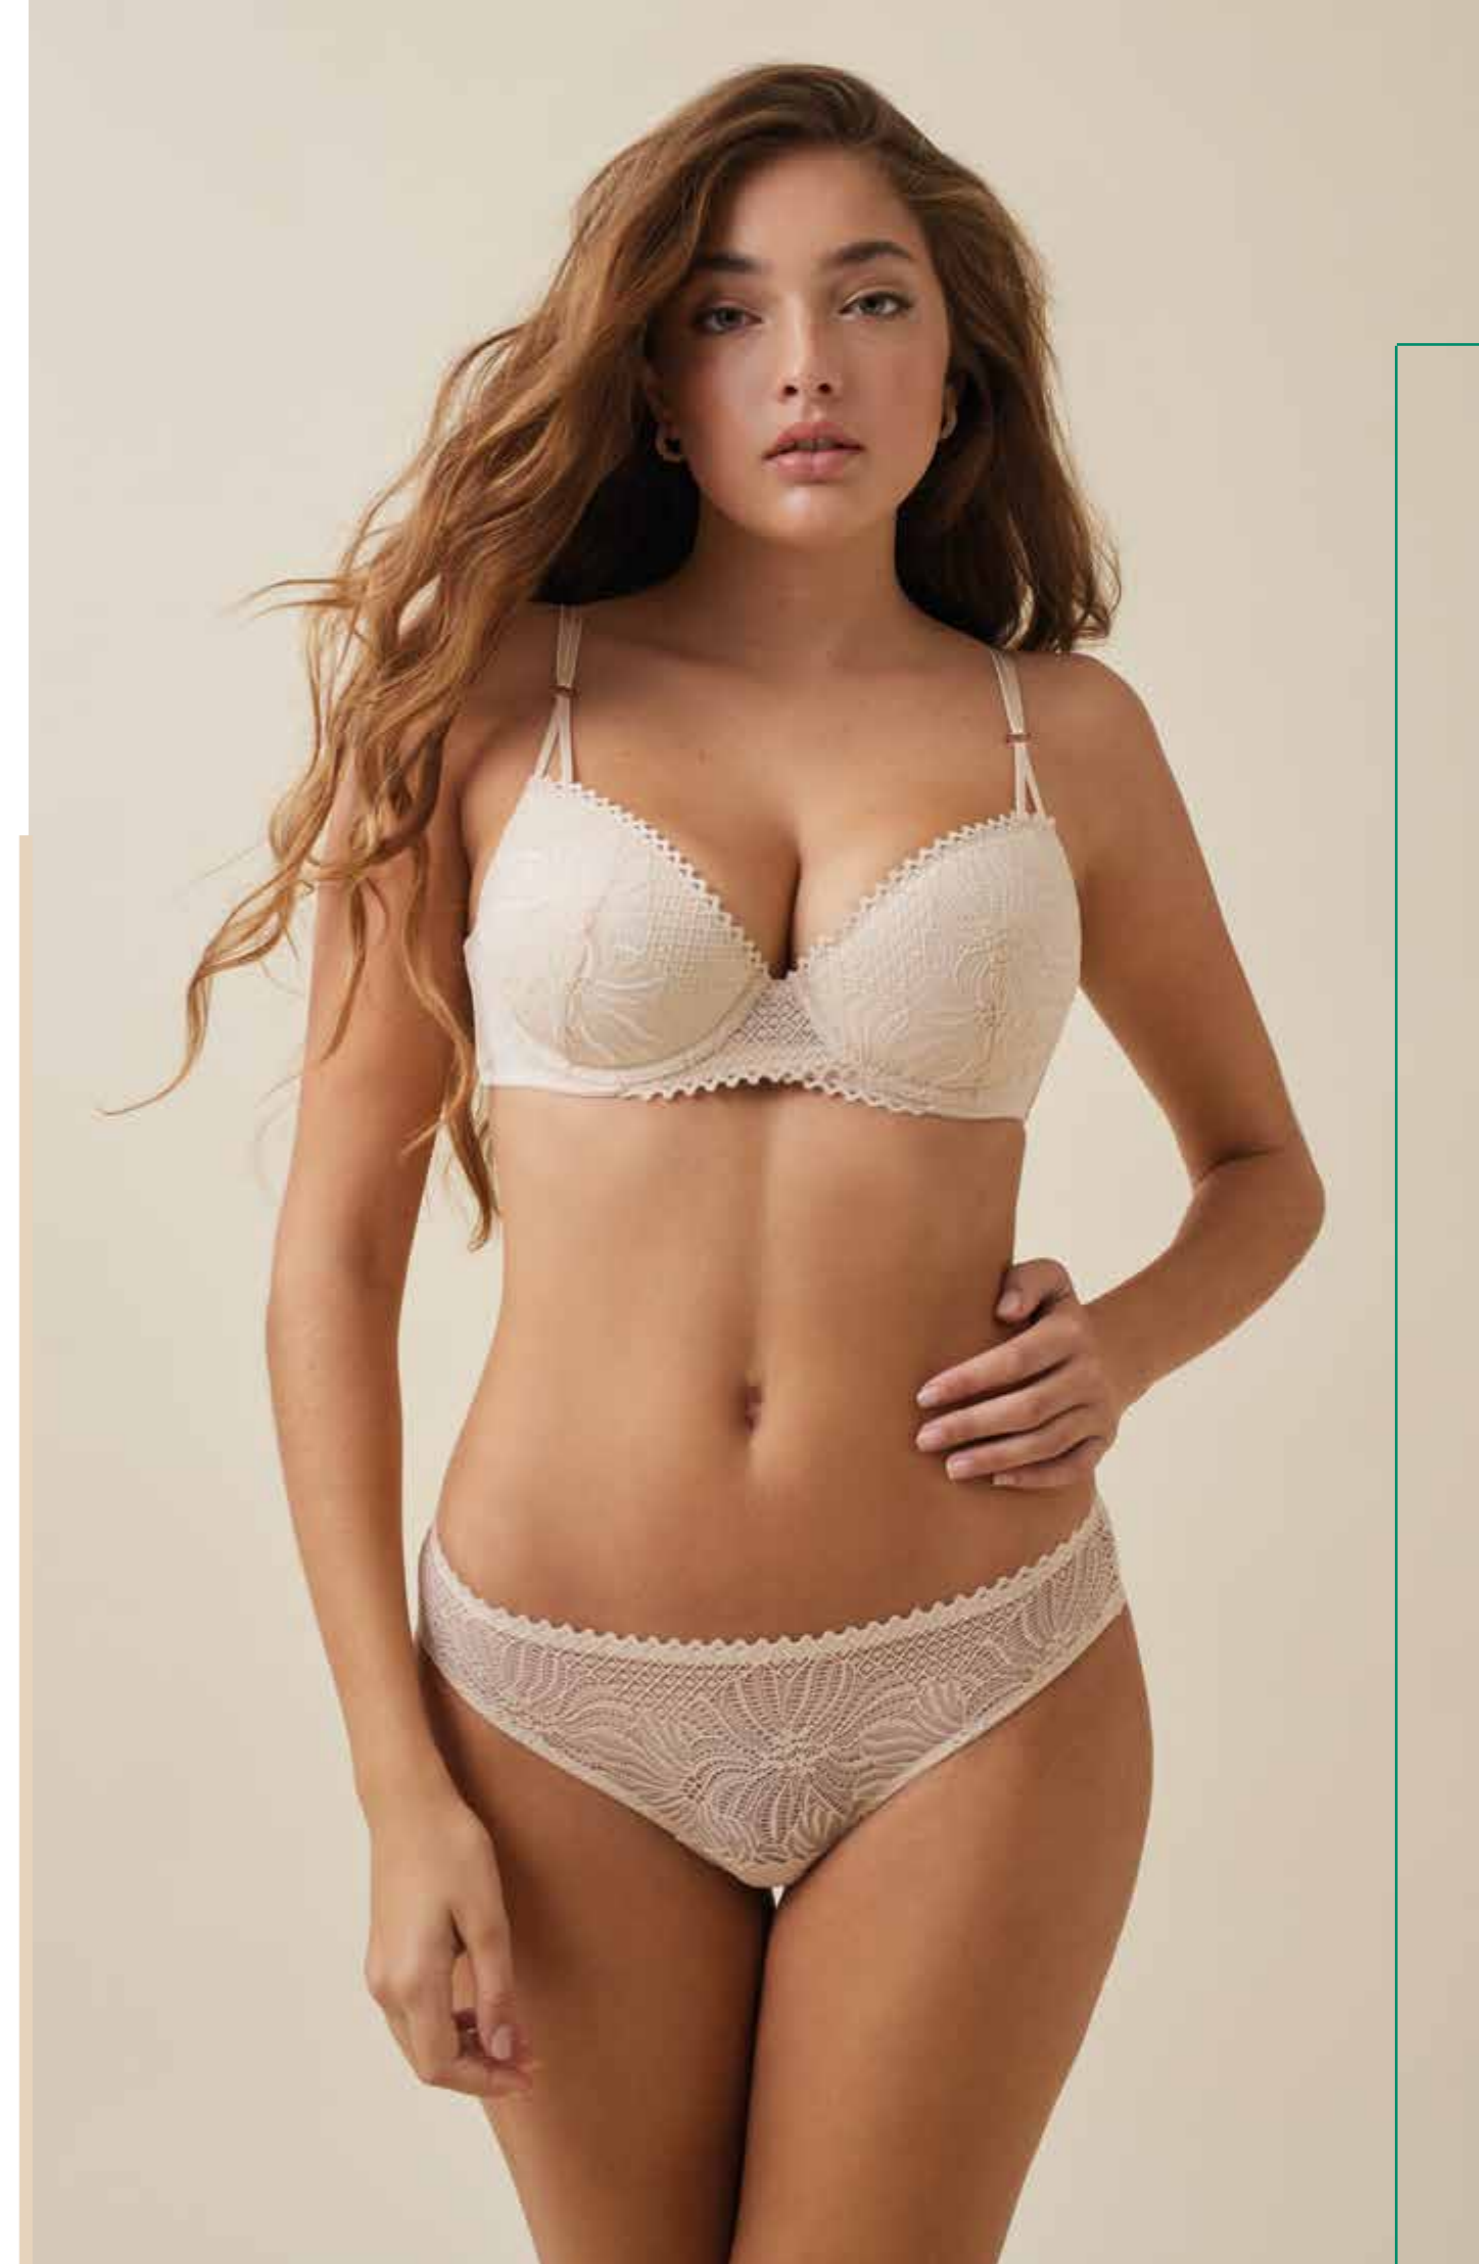

Z10120

-

**SUJETADOR RELLENO FINO PATRÓN
ADAPTADO A CAPACIDAD EN TALLAS
GRANDES**

COPA B	85-90-95-100-105
COPA C	85-90-95-100-105
COPA D	85-90-95-100-105
COPA E	85-90-95-100-105
COPA F	85-90-95-100-105

BIKINI

S - M - L - XL

● 851 NUDE

**PATRÓN
JULIA**