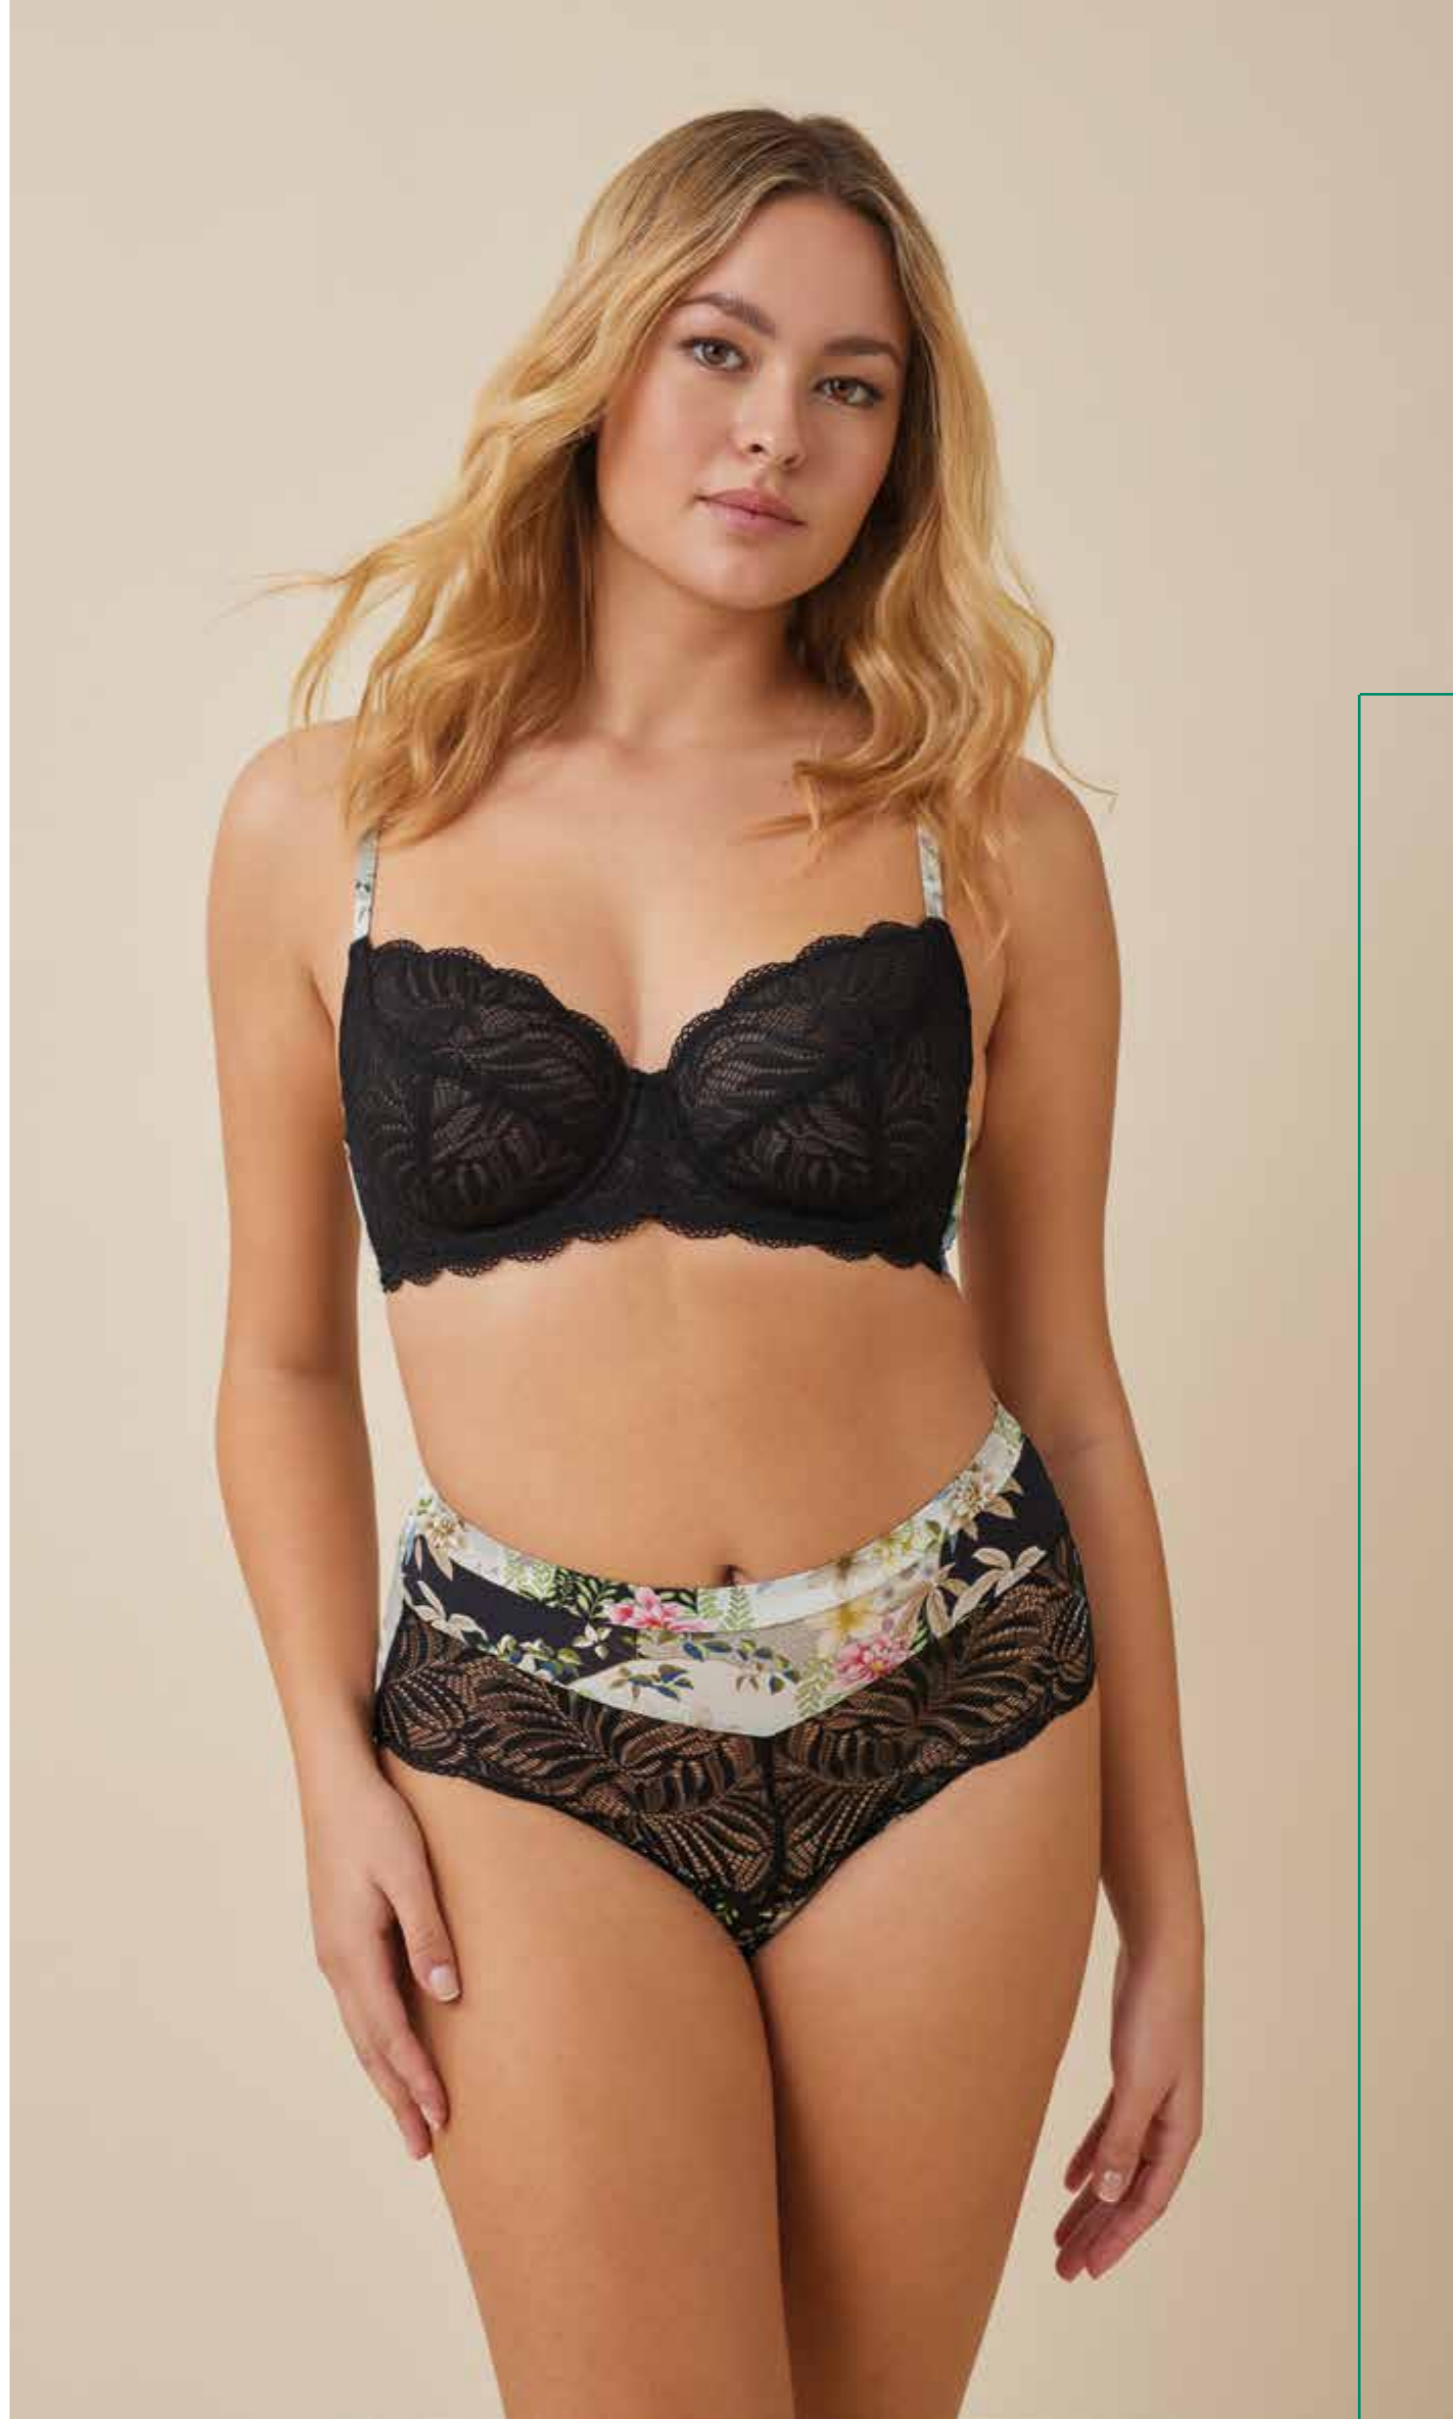

COPA F 85-90-95-100-105-110

BIKINI ALTO

S - M - L - XL - XXL

● 002 NEGRO

PATRÓN
MARISA

Z10470

SUJETADOR RELLENO FINO PATRÓN ADAPTADO A CAPACIDAD EN TALLAS GRANDES MESH

COPA B	85-90-95-100-105
COPA C	85-90-95-100-105
COPA D	85-90-95-100-105
COPA E	85-90-95-100-105
COPA F	85-90-95-100-105