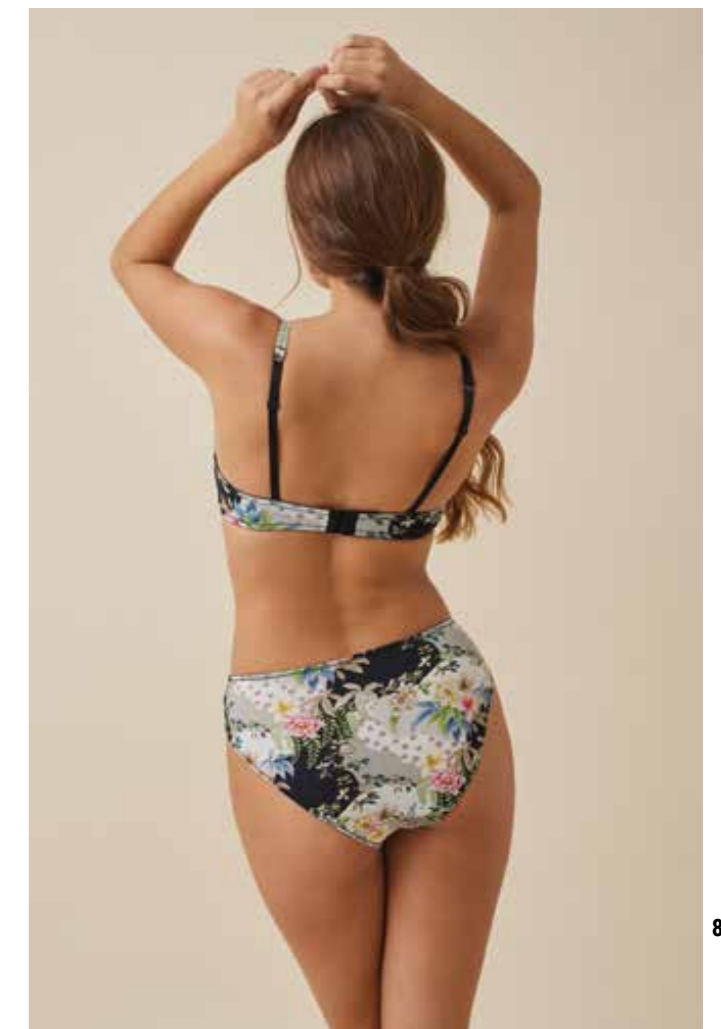

Z10230

SUJETADOR RELLENO FINO PATRÓN ADAPTADO A CAPACIDAD EN TALLAS GRANDES

COPA B 85-90-95-100-105
COPA C 85-90-95-100-105
COPA D 85-90-95-100-105
COPA E 85-90-95-100-105
COPA F 85-90-95-100-105

BIKINI
S - M - L - XL

● 002 NEGRO

PATRÓN JULIA