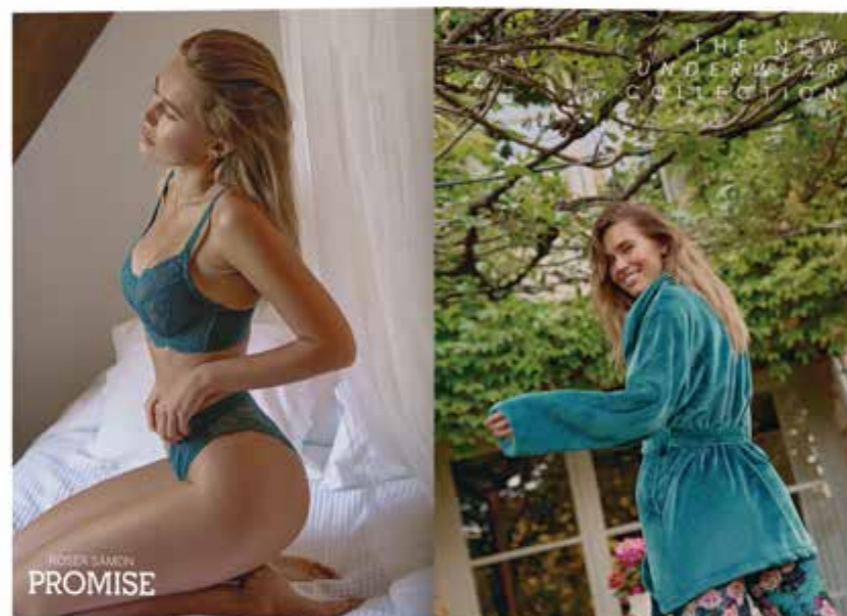

PROMISE

DISPLAY #3 DOBLE CARA 64X48CM

CARA 1

CARA 2

PÓSTER PYJAMA PARTY 70X100CM