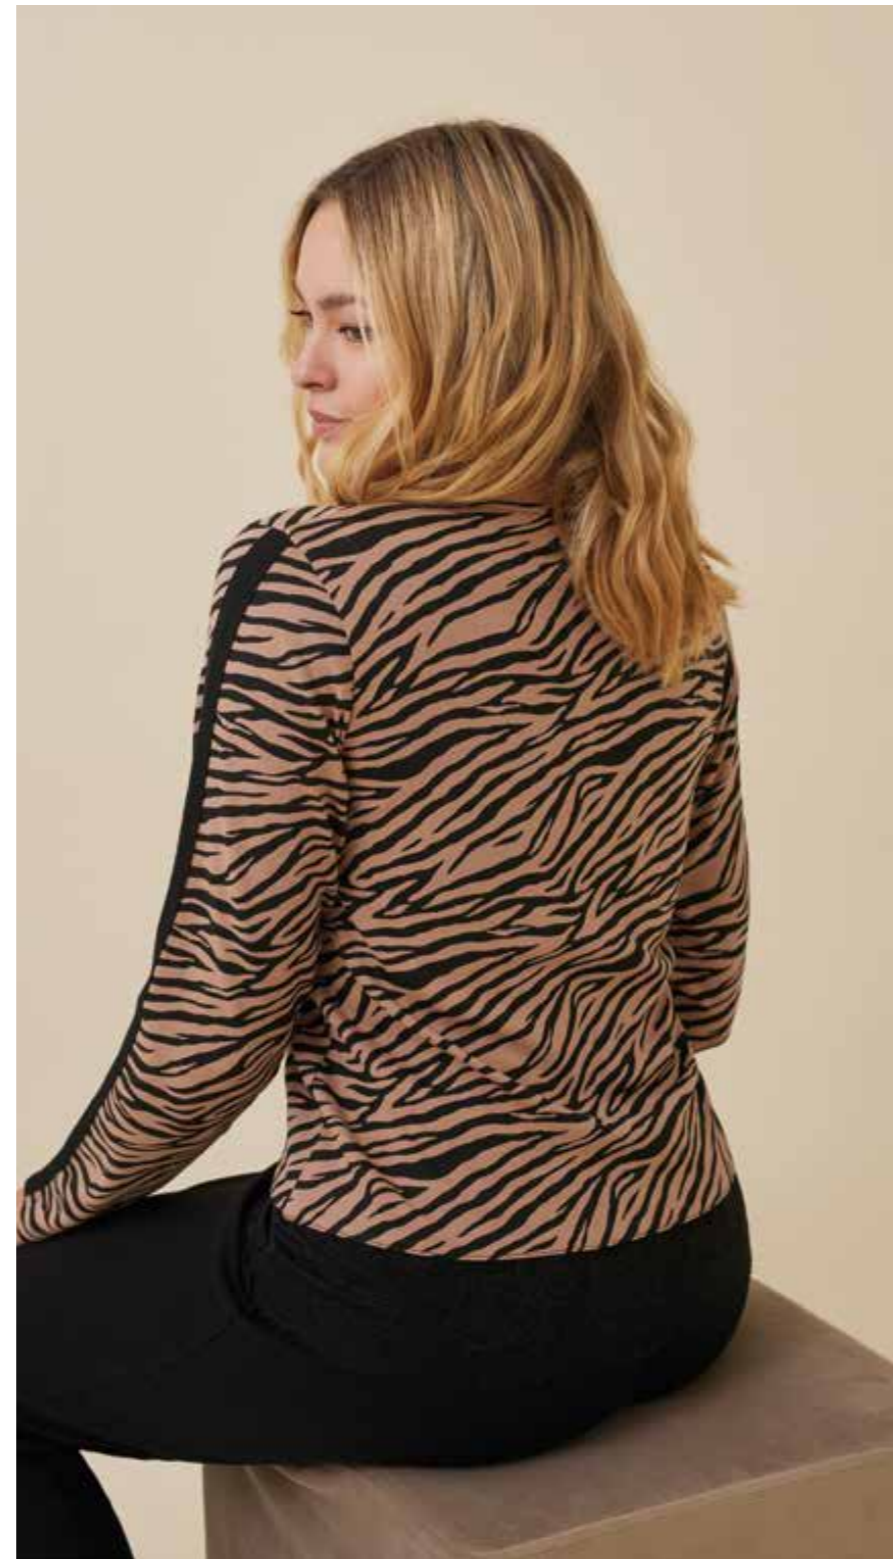

ORGANIC COTTON
N14392

PIJAMA PANTALÓN LARGO CON
CAMISETA MANGA LARGA INTERLOCK
100% ALGODÓN

XS 32, S 36, M 40, L 44, XL 48, XXL 52

● 002 NEGRO

ORGANIC COTTON
N14402

PIJAMA PANTALÓN LARGO PUÑO
CON CAMISETA MANGA LARGA
INTERLOCK 100% ALGODÓN

XS 32, S 36, M 40, L 44, XL 48, XXL 52

● 005 CELESTE