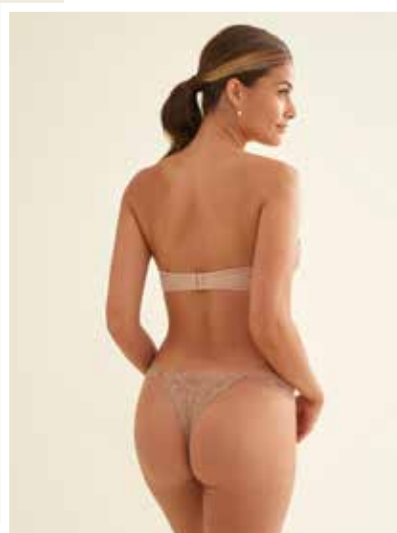

L5711
SUJETADOR RELLENO BALCONETTE
TIRANTES EXTRAÍBLES
COPA B 85-90-95-100-105
COPA C 85-90-95-100-105
COPA D 85-90-95-100-105

L5713
TANGA
S-M-L-XL

● 037 ARENA