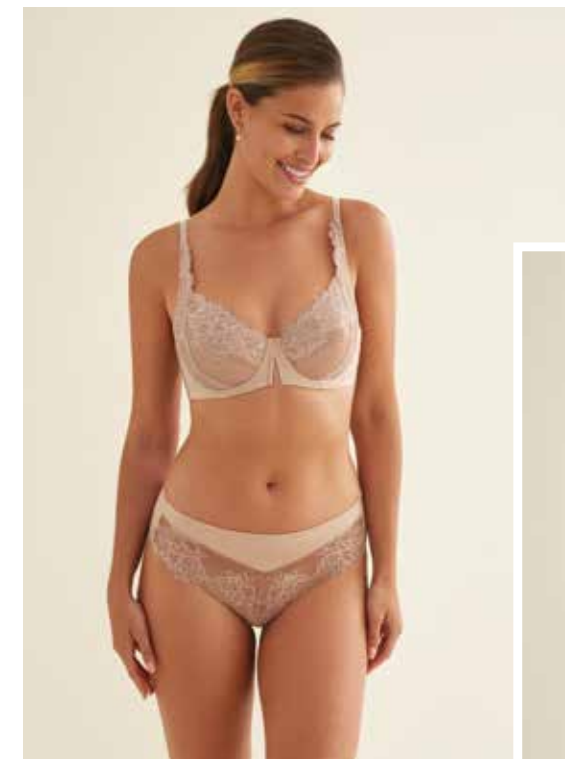

# CLEOPATRA

L5701  
L5705

L5711  
L5713  
LN5784

YOU  
WILL  
FOREVER  
BE MY  
ALWAYS

LN5762

L5711  
LN5784

**L5701**  
SUJETADOR PUSH-UP  
COPA B 85-90-95-100  
COPA C 85-90-95-100

**L5705**  
BRASILEÑA  
S-M-L-XL

● 037 ARENA

**L5731**  
SUJETADOR SIN COPA Y  
CON ARO BALCONETTE  
COPA B 85-90-95-100-105  
COPA C 85-90-95-100-105  
COPA D 85-90-95-100-105

**L5732**  
MIDI  
S-M-L-XL-XXL

● 037 ARENA

**L5711**  
SUJETADOR RELLENO BALCONETTE  
TIRANTES EXTRAÍBLES  
COPA B 85-90-95-100-105  
COPA C 85-90-95-100-105  
COPA D 85-90-95-100-105