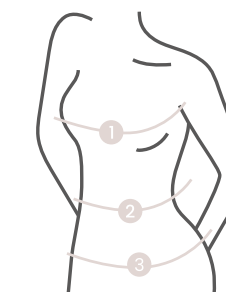

PIJAMAS / CAMISOLAS

	XS	S	M	L	XL	XXL
1. PECHO	79-83	83-88	88-95	95-101	101-111	111-125
2. CINTURA	60-66	66-72	72-80	80-90	90-102	102-114
3. CADERA	86-92	92-98	98-104	104-112	112-122	122-132