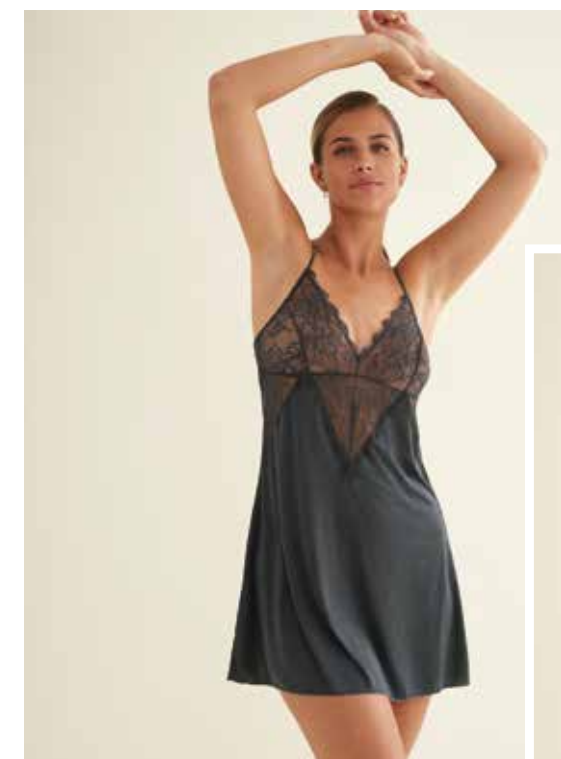

L5837

PICARDÍAS

S-M-L-XL-XXL

● 240 ACERO